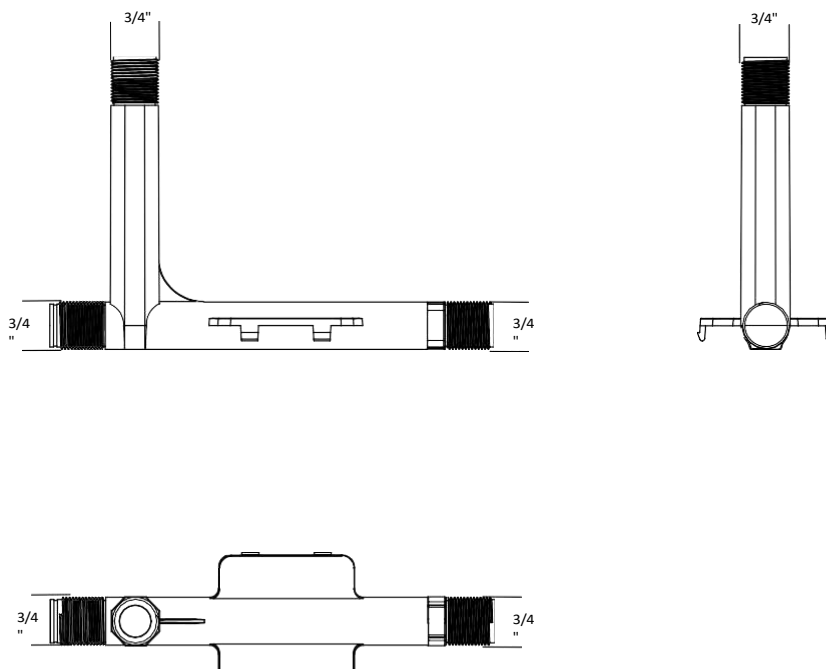

CUBE DE TUYAU

INDEX

1. Données et documentation
2. Utilisez
3. Spécifications

1. DONNÉES ET DOCUMENTATION

Code	Description	Dimensions (mm)	Poids	Paquet / Palette
POZ01-1374AT	Puisard encastré Système d'irrigation	400 x 400 x 360	4,00 kg/pc.	1 pc. / 36 pcs.

MATÉRIEL

Fabriqué en PE-HD (polyéthylène haute densité) et PP (polypropylène).

CUBE DE TUYAU

2. UTILISER

Encastré dans le sol, il accueille le système d'irrigation du jardin, sans panier ni tuyau.

3. ÉLÉMENTS DE SPÉCIFICATION

Entrée	Description	Unité	Prix
Dak.O.POZ01.1374AT	Fourniture et pose de la rigole de jardin PIPE CUBE, couleur verte et couvercle en PP avec poignée. Dimensions 400 x 400 x 360 mm, avec système d'irrigation amovible intégré. Enrouleur de tuyau interne. Fabriqué en PE-HD (polyéthylène haute densité) et PP (polypropylène). Encastré dans le sol, il accueille le système d'irrigation du jardin, sans panier ni tuyau. Dimensions 400 x 400 x 360 mm.....	pc.	-