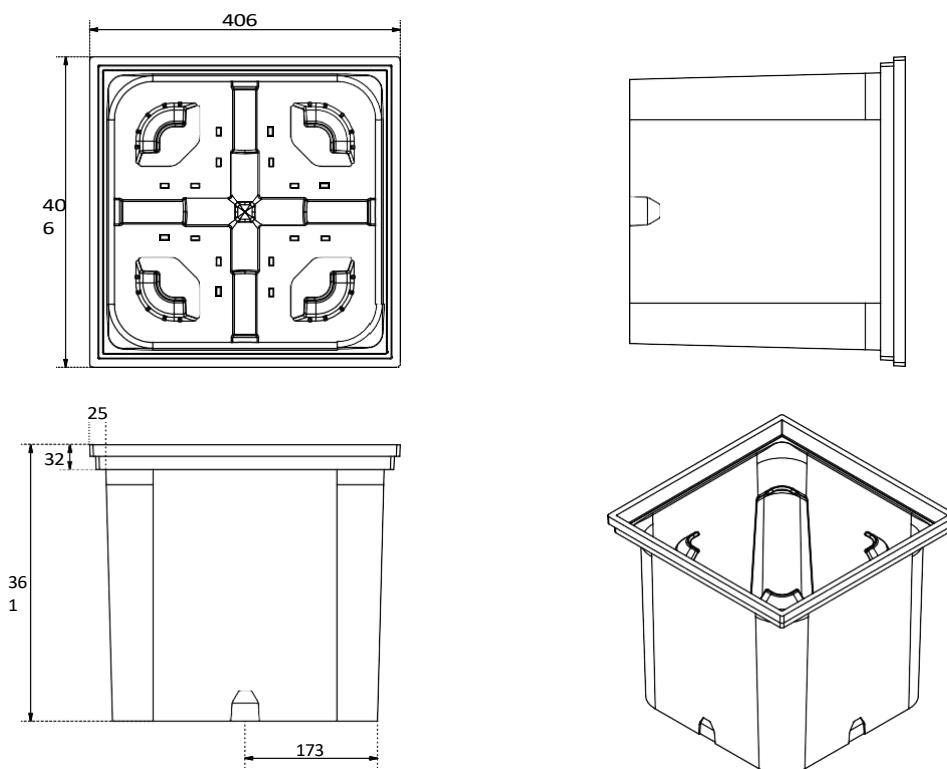

CUBE DE TUYAU

INDEX

1. Données et documentation
2. Utilisez
3. Spécifications

1. DONNÉES ET DOCUMENTATION

Code	Description	Dimensions (mm)	Poids	Paquet / Palette
POZ01-1374AT	Puisard encastré Système d'irrigation	400 x 400 x 360	4,00 kg/pc.	1 pc. / 36 pcs.

MATÉRIEL

Fabriqué en PE-HD (polyéthylène haute densité) et PP (polypropylène).

CUBE DE TUYAU

2. UTILISER

Encastré dans le sol, il accueille le système d'irrigation du jardin, sans panier ni tuyau.

3. ÉLÉMENTS DE SPÉCIFICATION

Entrée	Description	Unité	Prix
Dak.O.POZ01.1374AT	Fourniture et pose de la rigole de jardin PIPE CUBE, couleur verte et couvercle en PP avec poignée. Dimensions 400 x 400 x 360 mm, avec système d'irrigation amovible intégré. Enrouleur de tuyau interne. Fabriqué en PE-HD (polyéthylène haute densité) et PP (polypropylène). Encastré dans le sol, il accueille le système d'irrigation du jardin, sans panier ni tuyau. Dimensions 400 x 400 x 360 mm.....	pc.	-