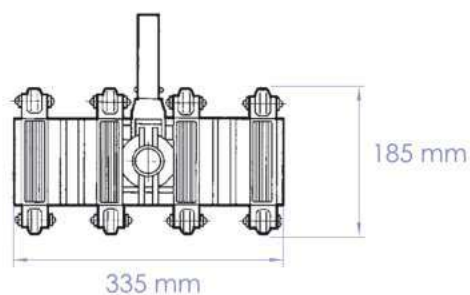

### CARACTÉRISTIQUES TECHNIQUES

CODE	Modèle	Poids en kg	Couleurs disponibles
01351	Nettoyeur de piscine classic Flexo	7,2	 01351

### DIMENSIONS

Unité : en mm