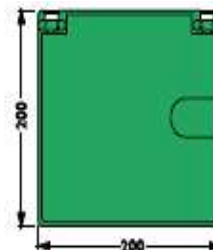

MISE EN ŒUVRE :

- Pour les modèles BAC227, le branchement incliné à 45° facilite le raccordement et limite les contraintes sur la canalisation d'alimentation. Il permet à la boîte branchée avec du semi-rigide de suivre le tassement de terrain.
- Afin d'éviter la stagnation de l'eau dans le fond du corps de la bouche d'arrosage, prévoir un matériau de drainage sous celle-ci (trous d'évacuation déjà prévus au fond du corps de la bouche d'arrosage).

TABLEAU DIMENSIONNEL :

Référence	Branchement		Sortie		Robinet	Couleur
BAC227	20 x 27	3/4"	20 x 27	3/4"	1/4 de tour	Vert
BAC227S	20 x 27	3/4"	20 x 27	3/4"	1/4 de tour	Sable
BAC227A	20 x 27	3/4"	20 x 27	3/4"	1/4 de tour	Anthracite
BRM2027	20 x 27	3/4"	20 x 27	3/4"	potence	Vert