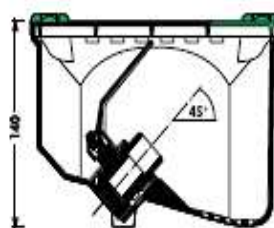

CARACTÉRISTIQUES :

- Diamètre de l'entrée de la bouche 20 x 27 (3/4"). Diamètre de la sortie de la bouche 20 x 27 (3/4").
- Le modèle BRM2027 est standard, avec un robinet à potence en laiton.
- Les versions BAC227 sont carrées, et le couvercle peut se fermer avec le tuyau branché
- La vanne est en laiton nickelé mat, et dispose d'une Attestation de Conformité Sanitaire.
- Le clapet de fermeture est une version à robinet 1/4 de tour 20 x 27 avec poignée gainée.

ENTRETIEN :

- La feuilure du boîtier est auto - nettoyante pour la bonne fermeture du couvercle.
- Il n'y a pas de rétention d'eau dans la boîte: trous permettant un auto-curage.

BRM2027

BAC227

MISE EN ŒUVRE :

- Pour les modèles BAC227, le branchement incliné à 45° facilite le raccordement et limite les contraintes sur la canalisation d'alimentation. Il permet à la boîte branchée avec du semi-rigide de suivre le tassement de terrain.
- Afin d'éviter la stagnation de l'eau dans le fond du corps de la bouche d'arrosage, prévoir un matériau de drainage sous celle-ci (trous d'évacuation déjà prévus au fond du corps de la bouche d'arrosage).

TABLEAU DIMENSIONNEL :

Référence	Branchement		Sortie		Robinet	Couleur
BAC227	20 x 27	3/4"	20 x 27	3/4"	1/4 de tour	Vert
BAC227S	20 x 27	3/4"	20 x 27	3/4"	1/4 de tour	Sable
BAC227A	20 x 27	3/4"	20 x 27	3/4"	1/4 de tour	Anthracite
BRM2027	20 x 27	3/4"	20 x 27	3/4"	potence	Vert