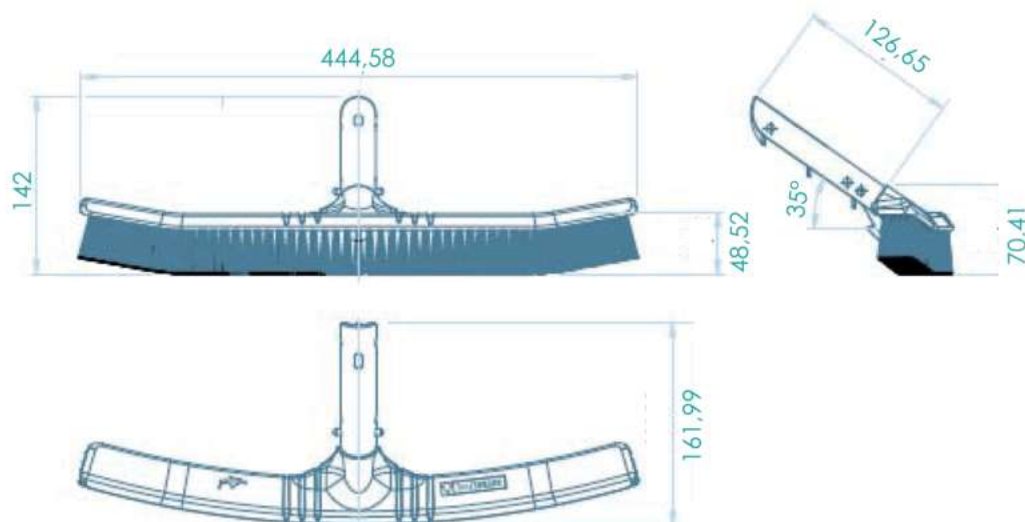

Brosse de fond:

- grâce à ses grandes dimensions et à sa forme spéciale, elle est idéale pour nettoyer le fond de la piscine.
- Fixation à clip ou à vis papillon

CARACTÉRISTIQUES TECHNIQUES

CODE	Modèle	Poids en kg	Couleurs disponibles
36615	Brosse courbée spéciale fond Shark	3,7	 36615

DIMENSIONS

Unité : en mm