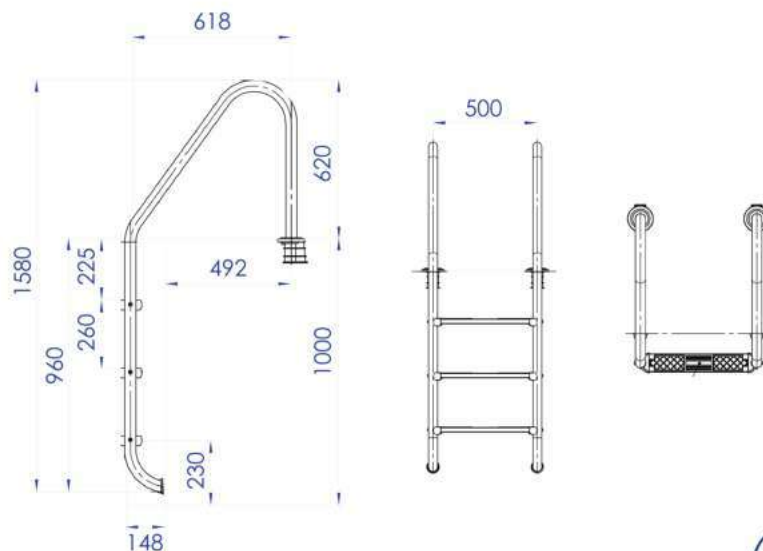

ÉCHELLES DE 3 MARCHES MAIN COURANTE ET MARCHES STANDARD

MODÈLE STANDARD

ASTRALPOOL 

- Échelle pour piscines enterrées.
- Mains courantes, tube en acier inoxydable de \varnothing 43 mm.
- Marches en inox. Design soigné garantissant une surface antidérapante.
- Fournie avec des ancrages de fixation, prévus pour un branchement à une prise équipotentielle.
- Cache découpé.

CARACTÉRISTIQUES TECHNIQUES

CODE	Modèle	Poids en kg	Volume en m ³
05477	Échelles de 3 marches Mains courantes et marches AISI-316L	11,5	0,08

DIMENSIONS

Unité : en mm