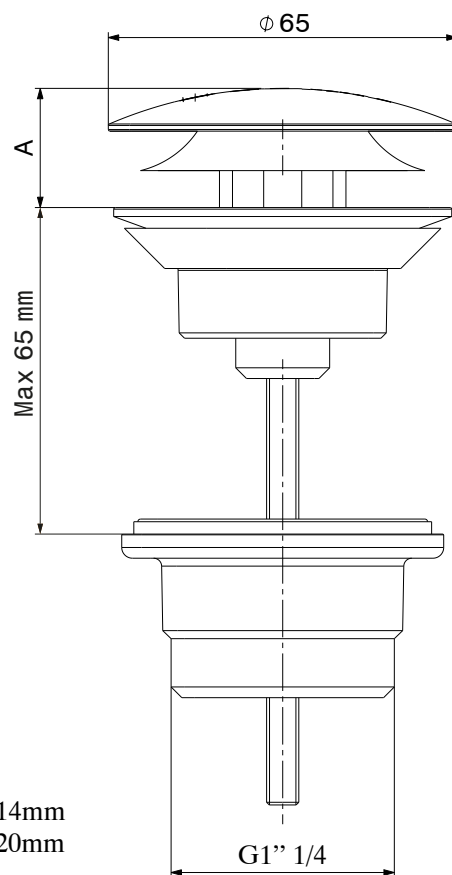

Bonde de lavabo clic clac avec couvercle Rond

Code article : 1958A00

Description

Couvercle en laiton
Finition chromée éclatante et durable NF EN ISO 1456
Brillant et facile à nettoyer
Mécanisme clic clac en ABS
Ouverture/fermeture par pression du doigt
Confort d'utilisation
Bonde universelle pour tout type de vasque avec ou sans trop plein

Caractéristiques techniques

Bonde clic clac ajustable jusqu'à 65mm à visser

- Position fermée: A = 14mm
- Position ouverte: A = 20mm

MADE IN TUNISIA