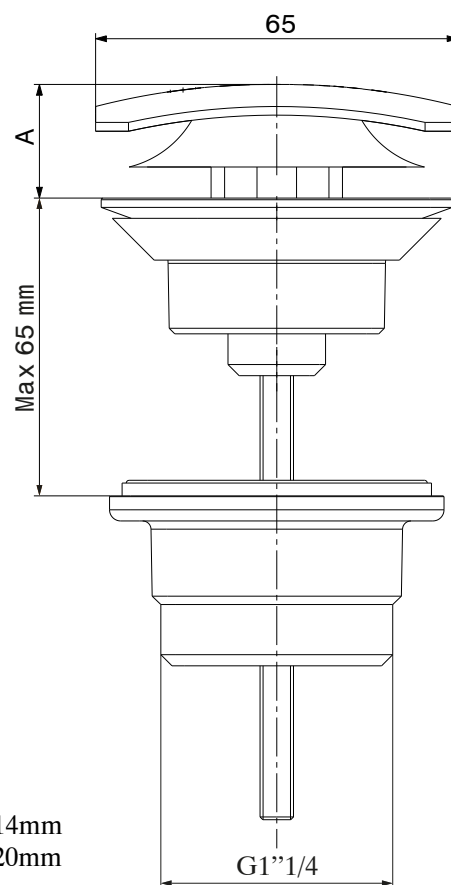

## Bonde de lavabo clic clac avec couvercle Carré

Code article : 1959A00

### Description

Couvercle en laiton  
Finition chromée éclatante et durable NF EN ISO 1456  
Brillant et facile à nettoyer  
Mécanisme clic clac en ABS  
Ouverture/fermeture par pression du doigt  
Confort d'utilisation  
Bonde universelle pour tout type de vasque avec ou sans trop plein

### Caractéristiques techniques

Bonde clic clac ajustable jusqu'à 65mm à visser

- Position fermée: A = 14mm
- Position ouverte: A = 20mm