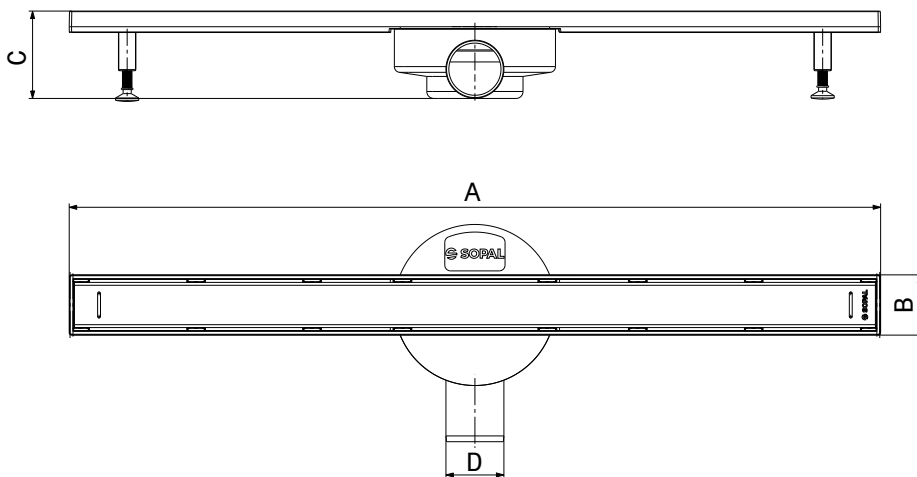

## Caniveau de douche Medjerda

### Description

Grille en inox 316 L  
 Corps orientable à 360°  
 Equipé d'un filtre  
 Hauteur réduite et réglable  
 Hygiène et facilité d'entretien  
 Disponible en trois longueurs

### Caractéristiques techniques

Débit ultra clarté  
 Sortie d'évacuation d'eau : Ø50 mm

	Code article	A	B	C	D
Caniveau de douche Medjerda	1955A00	700 mm	52	75	Ø50 mm
	1956A00	500 mm	52	75	Ø50 mm
	1957A00	300 mm	52	75	Ø50 mm