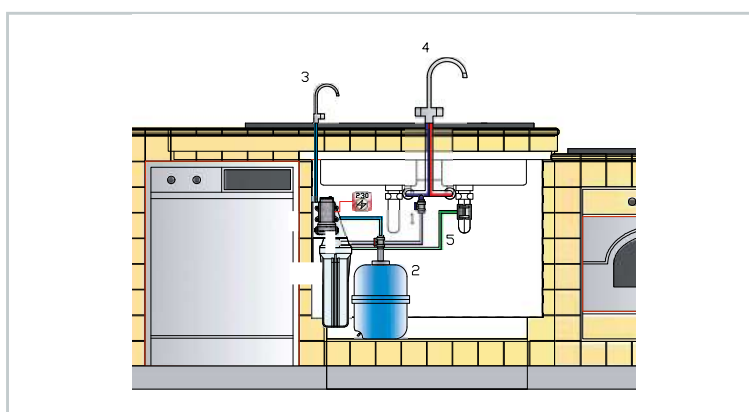

PIÈCES DE RECHANGE POUR LE KIT OSMO UV RO50

CODE	MODÈLE	DESCRIPTION
EULAMBOX	6W LIGHT	Lumière UV de 6 watts
EURM050G	MEMBRANE 50GDP	Membrane d'osmose 50GDP
CFPBK718	CARTOUCHE CATFA	Cartouche en composite de charbon actif
EUCFABOX	CARTOUCHE FA5M	Cartouche micrométrique de 5 microns
EUQUABOX	QUARTZ SHEATH	Gaine en quartz
EUBFABOX	CARTOUCHE FA10M	Cartouche micrométrique de 10 microns
EUCARLIN	FILTRE EN LIGNE	Filtre d'élimination du goût

**ROBINETS
À COMBINER**
p. 63

INSTALLATION