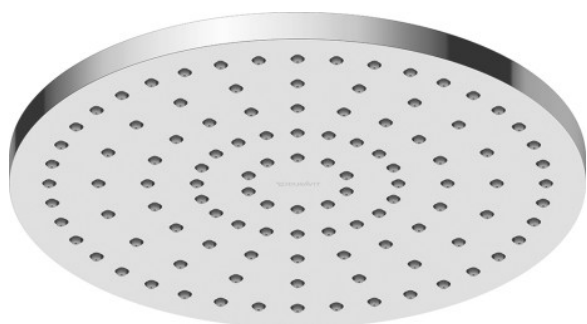

Douche de tête 1jet 250 # UV0660018

Douche de tête 1jet 250	Dimension	Poids	Référence
douche de tête orientable, type de jets : Rain, matériau : matière synthétique, raccord fileté G 1/2, montage : plafond ou mur			
Finitions			
Variante			