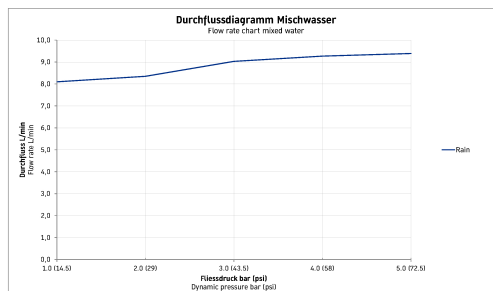

Douche de tête 1jet 250 # UV0660018

Douche de tête 1jet 250	Dimension	Poids	Référence
douche de tête orientable, type de jets : Rain, matériau : matière synthétique, raccord fileté G 1/2, montage : plafond ou mur			
Finitions			
Variante			