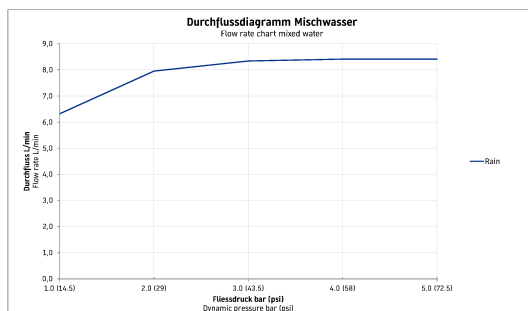

Douchette 1jet 110 MinusFlow # UV0652014

Douchette 1jet 110 MinusFlow	Dimension	Poids	Référence
raccord fileté G 1/2, picots en silicone pour un nettoyage facile, type de jets : Rain, débit 9,0 l/min (3 bar), chromé/chromé			
Finitions			
Variante			