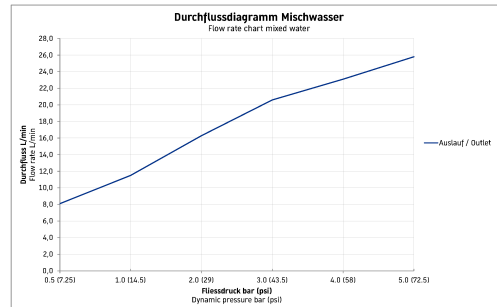

Mitigeur monocommande de douche apparent # TU42300000.. / TU42300000..

Mitigeur monocommande de douche apparent	Dimension	Poids	Référence
cartouche céramique, clapet anti-retour dans le raccordement de flexible, raccordement flexible DN15, diamètre raccord DN15, pression de service recommandée 1 - 5 bar			
Finitions			
10 Chromé 46 Black Matt			
Variante			
chromé, type de raccordement : raccords S, entraxe 150 mm ± 15 mm			TU42300000..
noir mat, type de raccordement : raccords S, entraxe 150 mm ± 15 mm			TU42300000..

Mitigeur monocommande de douche apparent # TU42300000.. /
TU42300000..