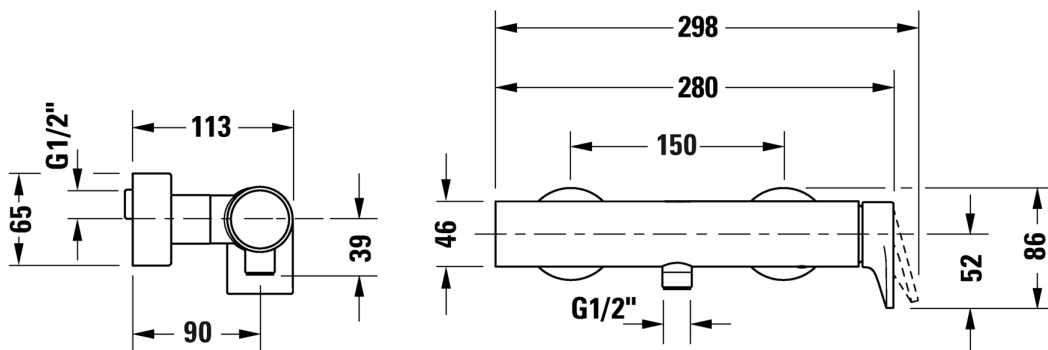

Mitigeur monocommande de douche apparent # TU42300000.. / TU42300000..

Mitigeur monocommande de douche apparent	Dimension	Poids	Référence
cartouche céramique, clapet anti-retour dans le raccordement de flexible, raccordement flexible DN15, diamètre raccord DN15, pression de service recommandée 1 - 5 bar			
Finitions			
10 Chromé 46 Black Matt			
Variante			
chromé, type de raccordement : raccords S, entraxe 150 mm ± 15 mm			TU42300000..
noir mat, type de raccordement : raccords S, entraxe 150 mm ± 15 mm			TU42300000..

Mitigeur monocommande de douche apparent # TU42300000.. /
TU42300000..