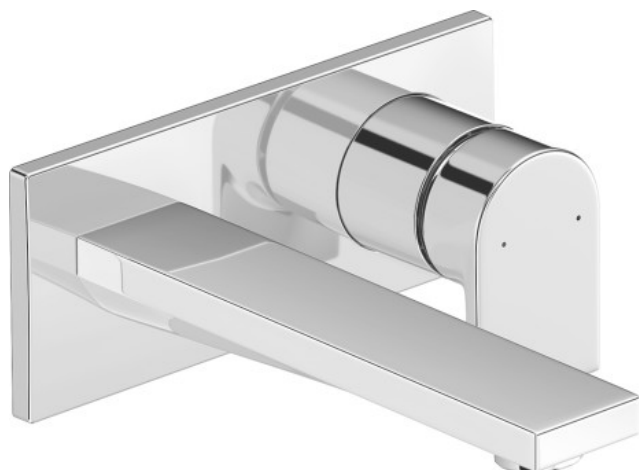

Mitigeur monocommande de lavabo encastré # TU10700040.. / TU10700040..

Mitigeur monocommande de lavabo encastré	Dimension	Poids	Référence
jet normal, cartouche céramique, type de raccordement : corps encastré, livraison : pièces visibles, pression de service recommandée 1 - 5 bar, longueur de bec 171 mm			
Finitions			
10 Chromé 46 Black Matt			
Variante			
chromé			TU10700040..
noir mat			TU10700040..
Necessary accessory pour noir mat			
Corps encastré mitigeur monocommande de lavabo			GK1900002
Recommended basins			
Vasque à poser meulée, avec trop-plein, sans plage de robinetterie, fixations incluses, cache trop-plein chromé inclus, 600 x 400 mm	600 x 400 mm		231460
Vasque à poser meulée, sans trop-plein, sans plage de robinetterie, fixations incluses, 600 x 380 mm	600 x 380 mm		235160
Vasque à poser meulée, sans trop-plein, sans plage de robinetterie, bonde avec enjoliveur en céramique incluse, fixations incluses, 600 x 345 mm	600 x 345 mm		235560
Lave-mains, lave-mains pour meuble sans trop-plein, avec plage de robinetterie, bonde avec enjoliveur en céramique incluse, dessous émaillé, 450 x 350 mm	450 x 350 mm		073245
Lave-mains meulé sans trop-plein, avec plage de robinetterie, bonde avec enjoliveur en céramique incluse, fixations incluses, 450 x 350 mm	450 x 350 mm		073245