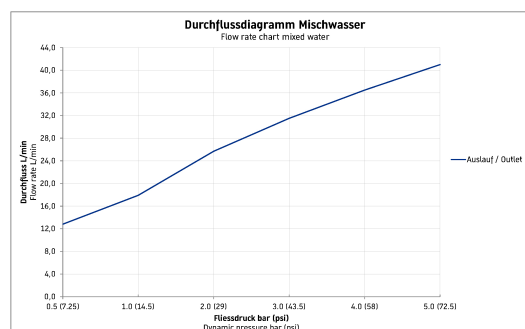

Mitigeur monocommande de lavabo encastré # TU10700040.. / TU10700040..

Mitigeur monocommande de lavabo encastré	Dimension	Poids	Référence
jet normal, cartouche céramique, type de raccordement : corps encastré, livraison : pièces visibles, pression de service recommandée 1 - 5 bar, longueur de bec 171 mm			
Finitions			
10 Chromé 46 Black Matt			
Variante			
chromé			TU10700040..
noir mat			TU10700040..
Necessary accessory pour noir mat			
Corps encastré mitigeur monocommande de lavabo			GK1900002
Recommended basins			
Vasque à poser meulée, avec trop-plein, sans plage de robinetterie, fixations incluses, cache trop-plein chromé inclus, 600 x 400 mm	600 x 400 mm		231460
Vasque à poser meulée, sans trop-plein, sans plage de robinetterie, fixations incluses, 600 x 380 mm	600 x 380 mm		235160
Vasque à poser meulée, sans trop-plein, sans plage de robinetterie, bonde avec enjoliveur en céramique incluse, fixations incluses, 600 x 345 mm	600 x 345 mm		235560
Lave-mains, lave-mains pour meuble sans trop-plein, avec plage de robinetterie, bonde avec enjoliveur en céramique incluse, dessous émaillé, 450 x 350 mm	450 x 350 mm		073245
Lave-mains meulé sans trop-plein, avec plage de robinetterie, bonde avec enjoliveur en céramique incluse, fixations incluses, 450 x 350 mm	450 x 350 mm		073245