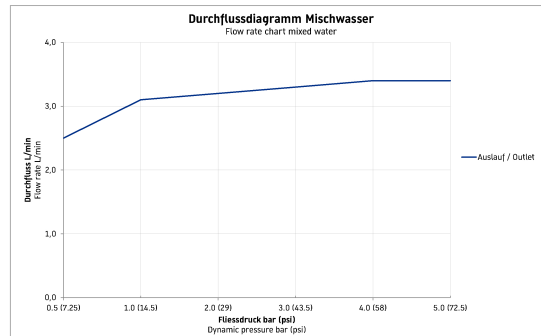

**Mitigeur monocommande de lavabo L MinusFlow # N11032002010**

| < 270 mm > |

Mitigeur monocommande de lavabo L MinusFlow	Dimension	Poids	Référence
cartouche céramique, longueur de bec 129 mm, flexibles de raccordement 3/8", jet normal, débit 3,5 l/min (3 bar), diamètre raccord DN15, chromé, pression de service recommandée 1 - 5 bar, sans tirette et garniture de vidage, 270 mm			
<b>Finitions</b>			
10 Chromé			
<b>Variante</b>			
			N11032002010