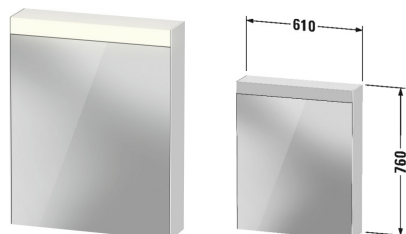

Armoire de toilette # LM7840 L/R / LM7840 L/R

| < 610 mm > |

Armoire de toilette	Dimension	Poids	Référence
version "Best", IP 44, 1 porte miroir, panneau arrière intérieur en finition miroir, 2 étagères en verre, 1 bloc interrupteur-prise de courant à l'intérieur à droite, éclairage de l'espace de toilette, LED (durée de vie >30.000 heures), LED non démontable, classe d'efficacité énergétique : D, Module LED température couleur 4000 Kelvin, 12 W			
Finitions			
Variante			
	610 x 148 mm		LM7840 L/R
	610 x 148 mm		LM7840 L/R
Infobox			
Eléments indispensables à la commande :, - Charnières gauche (L) / droite (R), - Version prise de courant voir page xxx			
Produits assortis			
Baguette magnétique en inox poli , 90 x 5 mm	90 x 5 mm		UV9709