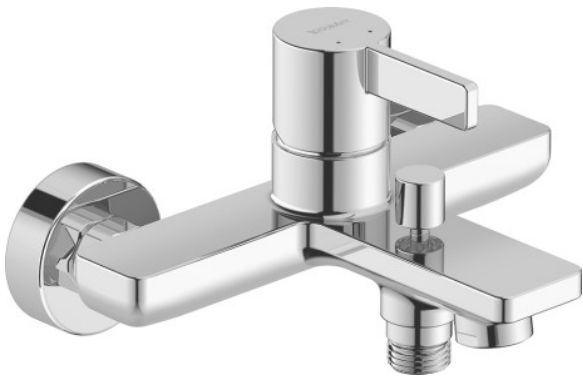

**Mitigeur monocommande bain/douche apparent #
DE523000010**

Mitigeur monocommande bain/douche apparent	Dimension	Poids	Référence
cartouche céramique, clapet anti-retour dans le raccordement de flexible, jet normal, raccordement flexible DN15, diamètre raccord DN15, inverseur avec retour automatique en position de base, pression de service recommandée 1 - 5 bar, chromé			
Finitions			
10 Chromé			
Variante			
type de raccordement : raccords S, entraxe 150 mm ± 20 mm			DE523000010