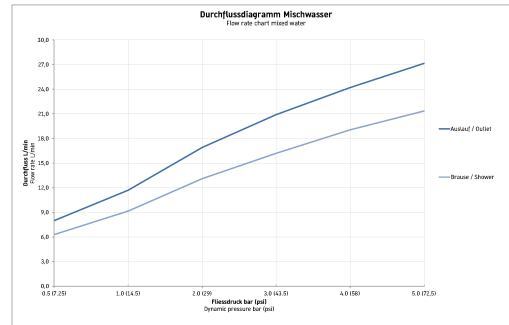

**Mitigeur monocommande bain/douche apparent #
DE523000010**

Mitigeur monocommande bain/douche apparent	Dimension	Poids	Référence
cartouche céramique, clapet anti-retour dans le raccordement de flexible, jet normal, raccordement flexible DN15, diamètre raccord DN15, inverseur avec retour automatique en position de base, pression de service recommandée 1 - 5 bar, chromé			
Finitions			
10 Chromé			
Variante			
type de raccordement : raccords S, entraxe 150 mm ± 20 mm			DE523000010