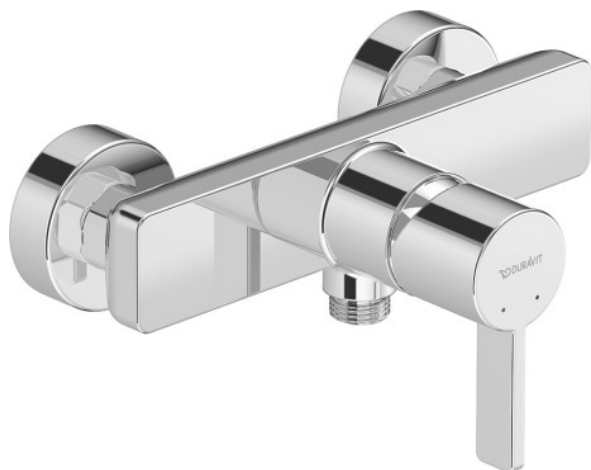

Mitigeur monocommande de douche apparent # DE423000010

Mitigeur monocommande de douche apparent	Dimension	Poids	Référence
cartouche céramique, clapet anti-retour dans le raccordement de flexible, raccordement flexible DN15, diamètre raccord DN15, pression de service recommandée 1 - 5 bar, chromé			
Finitions			
10 Chromé			
Variante			
type de raccordement : raccords S, entraxe 150 mm ± 20 mm			DE423000010