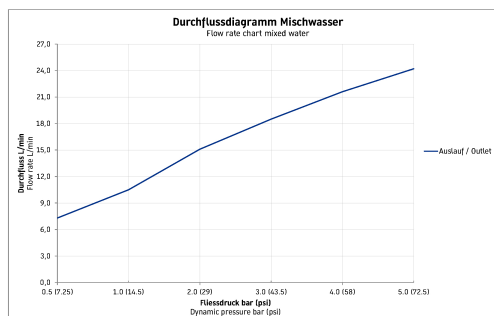

Mitigeur monocommande de douche apparent # DE423000010

Mitigeur monocommande de douche apparent	Dimension	Poids	Référence
cartouche céramique, clapet anti-retour dans le raccordement de flexible, raccordement flexible DN15, diamètre raccord DN15, pression de service recommandée 1 - 5 bar, chromé			
Finitions			
10 Chromé			
Variante			
type de raccordement : raccords S, entraxe 150 mm ± 20 mm			DE423000010