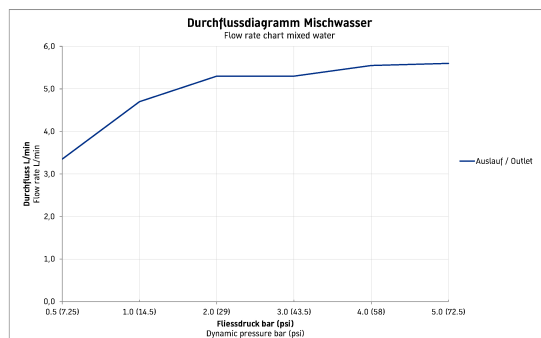

Mitigeur monocommande de lavabo L # DE1030002010

| < 270 mm > |

Mitigeur monocommande de lavabo L	Dimension	Poids	Référence
cartouche céramique, longueur de bec 139 mm, flexibles de raccordement 3/8", mousseur orientable, jet normal, chromé, limiteur de température réglable, pression de service recommandée 1 - 5 bar, sans tirette et garniture de vidage, 270 mm			
Finitions			
10 Chromé			
Variante			
débit 5,0 l/min (3 bar), diamètre raccord DN15			DE1030002010
Recommended basins			
Vasque à poser sans trop-plein, sans plage de robinetterie, fixations incluses, 400 x 400 mm	400 x 400 mm		237140
Vasque à poser sans trop-plein, sans plage de robinetterie, fixations incluses, 600 x 400 mm	600 x 400 mm		237260

Mitigeur monocommande de lavabo L # DE1030002010

| < 270 mm > |