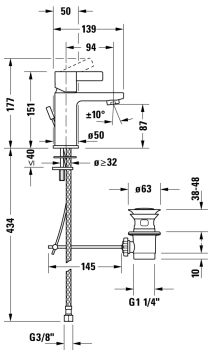

Mitigeur monocommande de lavabo S FreshStart #
DE1011001010

|< 151 mm >|

Lave-mains sans trop-plein, avec plage de robinetterie, trou de robinetterie à droite, fixations incluses, dessous émaillé, 360 x 360 x 220 mm

074536