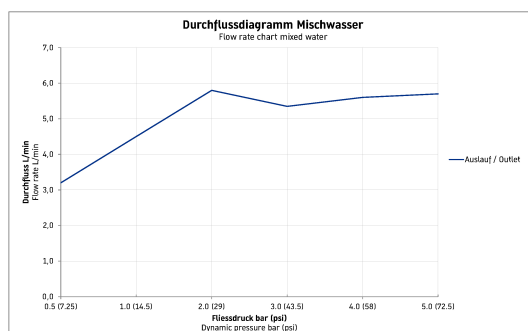

Mitigeur monocommande de lavabo S FreshStart #
DE1011001010

|< 151 mm >|

Lave-mains sans trop-plein, avec plage de robinetterie, trou de robinetterie à droite, fixations incluses, dessous émaillé, 360 x 360 x 220 mm

074536

Mitigeur monocommande de lavabo M FreshStart # DE1021001010

|< 165 mm >|

Mitigeur monocommande de lavabo M FreshStart	Dimension	Poids	Référence
cartouche céramique, eau froide en position centrale, longueur de bec 109 mm, flexibles de raccordement 3/8", mousseur orientable, jet normal, chromé, limiteur de température réglable, pression de service recommandée 1 - 5 bar, avec tirette et garniture de vidage, 165 mm			
Finitions			
10 Chromé			
Variante			
débit 5,5 l/min (3 bar), diamètre raccord DN15			DE1021001010
Recommended basins			
Lavabo avec trop-plein, avec plage de robinetterie, dessous émaillé, 550 x 440 mm	550 x 440 mm		231955
Lavabo avec trop-plein, avec plage de robinetterie, dessous émaillé, 600 x 440 mm	600 x 440 mm		231960
Lavabo avec trop-plein, avec plage de robinetterie, dessous émaillé, 650 x 440 mm	650 x 440 mm		231965
Lavabo, lavabo pour meuble avec trop-plein, avec plage de robinetterie, 830 x 490 mm	830 x 490 mm		233683
Lavabo avec trop-plein, avec plage de robinetterie, dessous émaillé, 650 x 490 mm	650 x 490 mm		233565
Lavabo avec trop-plein, avec plage de robinetterie, dessous émaillé, 600 x 460 mm	600 x 460 mm		233560
Lavabo, lavabo pour meuble avec trop-plein, avec plage de robinetterie, 1030 x 490 mm	1030 x 490 mm		233610