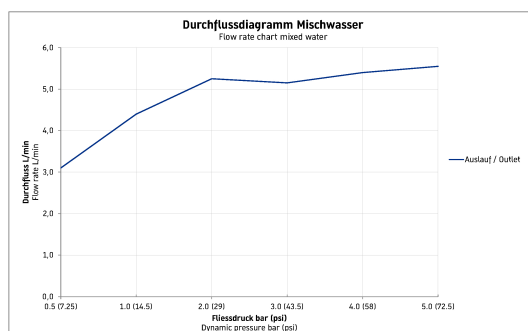

Mitigeur monocommande de lavabo S FreshStart # DE1011001010

|< 151 mm >|

Mitigeur monocommande de lavabo S FreshStart	Dimension	Poids	Référence
cartouche céramique, eau froide en position centrale, longueur de bec 94 mm, flexibles de raccordement 3/8", mousseur orientable, jet normal, chromé, limiteur de température réglable, pression de service recommandée 1 - 5 bar, avec tirette et garniture de vidage, 151 mm			
Finitions			
10 Chromé			
Variante			
débit 5,0 l/min (3 bar), diamètre raccord DN15			DE1011001010
Recommended basins			
Lave-mains avec trop-plein, avec plage de robinetterie, dessous émaillé, 450 x 320 mm	450 x 320 mm		071945
Lave-mains d'angle avec trop-plein, avec plage de robinetterie, dessous émaillé, 435 x 380 mm	435 x 380 mm		072243
Lave-mains, lave-mains pour meuble avec plage de robinetterie, 430 x 300 mm	430 x 300 mm		072343
Lave-mains sans trop-plein, avec plage de robinetterie, trou de robinetterie à droite, fixations incluses, dessous émaillé, 400 x 220 mm	400 x 220 mm		071740
Lave-mains sans trop-plein, avec plage de robinetterie, dessous émaillé, 450 x 335 mm	450 x 335 mm		073845
Lave-mains sans trop-plein, avec plage de robinetterie, trou de robinetterie à droite, fixations incluses, dessous émaillé, 400 x 220 mm	400 x 220 mm		073940

Mitigeur monocommande de lavabo S FreshStart #
DE1011001010

|< 151 mm >|

Lave-mains sans trop-plein, avec plage de robinetterie, trou de robinetterie à droite, fixations incluses, dessous émaillé, 360 x 360 x 220 mm