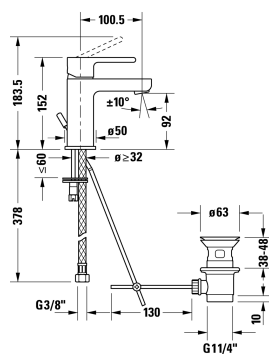

Mitigeur monocommande de lavabo M # B21020001010

| < 165 mm > |

Mitigeur monocommande de lavabo M	Dimension	Poids	Référence
cartouche céramique, longueur de bec 139 mm, flexibles de raccordement 3/8", mousseur orientable, jet normal, chromé, limiteur de température réglable, pression de service recommandée 1 - 5 bar, avec tirette et garniture de vidage, 165 mm			
Finitions			
10 Chromé			
Variante			
débit 5,0 l/min (3 bar), diamètre raccord DN15, classe acoustique I			B21020001010
Recommended basins			
Lavabo avec trop-plein, avec plage de robinetterie, dessous émaillé, 550 x 440 mm	550 x 440 mm		231955
Lavabo avec trop-plein, avec plage de robinetterie, dessous émaillé, 600 x 440 mm	600 x 440 mm		231960
Lavabo avec trop-plein, avec plage de robinetterie, dessous émaillé, 650 x 440 mm	650 x 440 mm		231965
Vasque à encastrer à encastrer par le dessous, avec trop-plein, fixations pour montage dans un plan en bois incluses, sans plage de robinetterie, 370 x 370 mm	370 x 370 mm		037337
Lavabo, lavabo pour meuble avec plage de robinetterie, dessous émaillé, 800 x 480 mm	800 x 480 mm		232080
Lavabo, lavabo pour meuble avec plage de robinetterie, dessous émaillé, 1000 x 480 mm	1000 x 480 mm		232010
Lavabo, lavabo pour meuble avec plage de robinetterie, dessous émaillé, 650 x 480 mm	650 x 480 mm		232065