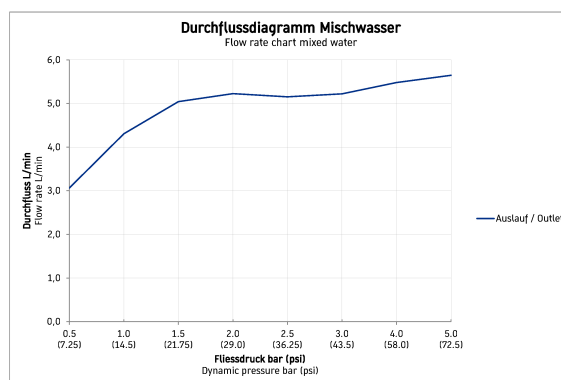

Mitigeur monocommande de lavabo M # B21020001010

| < 165 mm > |

Mitigeur monocommande de lavabo M	Dimension	Poids	Référence
cartouche céramique, longueur de bec 139 mm, flexibles de raccordement 3/8", mousseur orientable, jet normal, chromé, limiteur de température réglable, pression de service recommandée 1 - 5 bar, avec tirette et garniture de vidage, 165 mm			
Finitions			
10 Chromé			
Variante			
débit 5,0 l/min (3 bar), diamètre raccord DN15, classe acoustique I			B21020001010
Recommended basins			
Lavabo avec trop-plein, avec plage de robinetterie, dessous émaillé, 550 x 440 mm	550 x 440 mm		231955
Lavabo avec trop-plein, avec plage de robinetterie, dessous émaillé, 600 x 440 mm	600 x 440 mm		231960
Lavabo avec trop-plein, avec plage de robinetterie, dessous émaillé, 650 x 440 mm	650 x 440 mm		231965
Vasque à encastrer à encastrer par le dessous, avec trop-plein, fixations pour montage dans un plan en bois incluses, sans plage de robinetterie, 370 x 370 mm	370 x 370 mm		037337
Lavabo, lavabo pour meuble avec plage de robinetterie, dessous émaillé, 800 x 480 mm	800 x 480 mm		232080
Lavabo, lavabo pour meuble avec plage de robinetterie, dessous émaillé, 1000 x 480 mm	1000 x 480 mm		232010
Lavabo, lavabo pour meuble avec plage de robinetterie, dessous émaillé, 650 x 480 mm	650 x 480 mm		232065