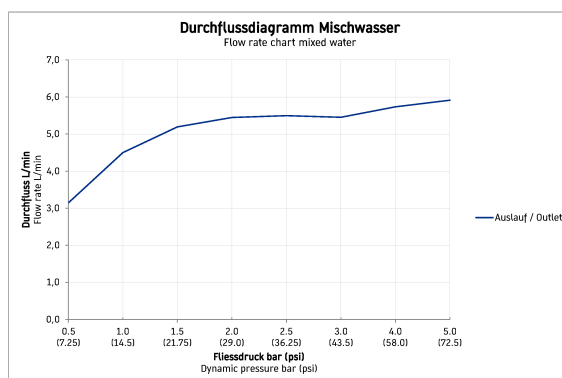

Mitigeur monocommande de lavabo S # B21010001010

| < 152 mm > |

Mitigeur monocommande de lavabo S	Dimension	Poids	Référence
cartouche céramique, longueur de bec 101 mm, flexibles de raccordement 3/8", mousseur orientable, jet normal, chromé, limiteur de température réglable, pression de service recommandée 1 - 5 bar, avec tirette et garniture de vidage, 152 mm			
Finitions			
10 Chromé			
Variante			
débit 5,5 l/min (3 bar), diamètre raccord DN15, classe acoustique I			B21010001010
Recommended basins			
Lave-mains sans trop-plein, avec plage de robinetterie, dessous émaillé, 450 x 335 mm	450 x 335 mm		070845
Lave-mains sans trop-plein, avec plage de robinetterie, dessous émaillé, 500 x 220 mm	500 x 220 mm		071350
Lave-mains avec trop-plein, avec plage de robinetterie, dessous émaillé, 450 x 320 mm	450 x 320 mm		071945
Lave-mains d'angle avec trop-plein, avec plage de robinetterie, dessous émaillé, 435 x 380 mm	435 x 380 mm		072243
Lave-mains, lave-mains pour meuble avec plage de robinetterie, 430 x 300 mm	430 x 300 mm		072343
Lave-mains, lave-mains pour meuble sans trop-plein, avec plage de robinetterie, dessous émaillé, 500 x 250 mm	500 x 250 mm		072450
Lave-mains sans trop-plein, avec plage de robinetterie, trou de robinetterie à droite, fixations incluses, dessous émaillé, 360 x 220 mm	360 x 220 mm		071336