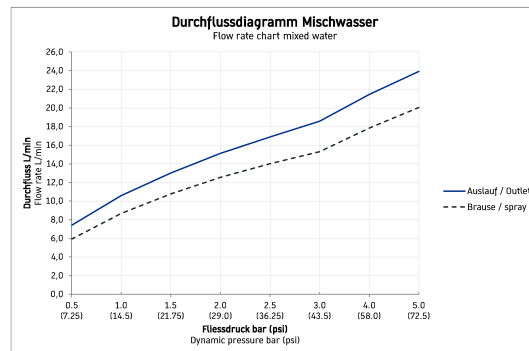

Mitigeur monocommande bain/douche apparent # B1523000010

Mitigeur monocommande bain/douche apparent	Dimension	Poids	Référence
cartouche céramique, clapet anti-retour dans le raccordement de flexible, débit bec 20,6 l/min (3 bar), jet normal, raccordement flexible DN15, diamètre raccord DN15, inverseur avec retour automatique en position de base, pression de service recommandée 1 - 5 bar, classe acoustique II, chromé			
Finitions			
10 Chromé			
Variante			
type de raccordement : raccords S, entraxe 150 mm ± 20 mm, débit raccord flexible 14,3 l/min (3 bar)			B1523000010