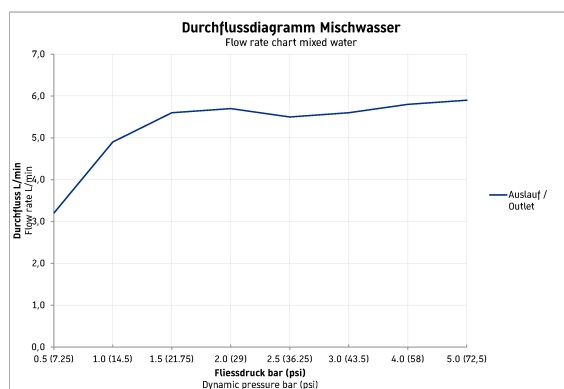

A.1 Mitigeur monocommande de lavabo XL # A11040002010

| < 295 mm > |

Mitigeur monocommande de lavabo XL	Dimension	Poids	Référence
cartouche céramique, longueur de bec 180 mm, flexibles de raccordement 3/8", jet normal, chromé, limiteur de température réglable, pression de service recommandée 1 - 5 bar, sans tirette et garniture de vidage, 295 mm			
Finitions			
10 Chromé			
Variante			
débit 5,5 l/min (3 bar)			A11040002010
Recommended basins			
Vasque à encastrer à encastrer par le dessous, avec trop-plein, sans plage de robinetterie, dessous émaillé, fixations pour montage dans un plan en bois incluses, Ø 275 mm	Ø 275 mm		031927
Vasque à encastrer à encastrer par le dessous, avec trop-plein, sans plage de robinetterie, dessous émaillé, fixations pour montage dans un plan en bois incluses, Ø 325 mm	Ø 325 mm		031932
Vasque à encastrer à encastrer par le dessous, sans trop-plein, sans plage de robinetterie, dessous émaillé, fixations pour montage dans un plan en bois incluses, Ø 375 mm	Ø 375 mm		031937
Vasque à encastrer à encastrer par le dessous, sans trop-plein, sans plage de robinetterie, dessous émaillé, fixations pour montage dans un plan en bois incluses, Ø 420 mm	Ø 420 mm		031942
Vasque à encastrer à encastrer par le dessus, avec trop-plein, sans plage de robinetterie, dessous émaillé, Ø 400 mm	Ø 400 mm		031840
Vasque à encastrer à encastrer par le dessus, sans trop-plein, sans plage de robinetterie, dessous émaillé, Ø 450 mm	Ø 450 mm		031845