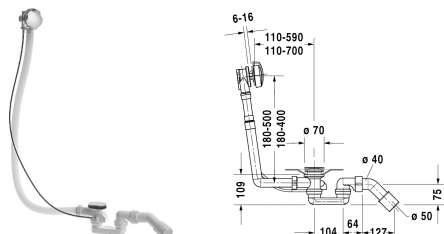

Vidage avec trop-plein # 790226

Vidage avec trop-plein	Dimension	Poids	Référence
chromé, pour baignoires D-Code avec vidage central, diamètre bonde 52 mm, longueur vidage 1000 mm			
Finitions			
Variante			