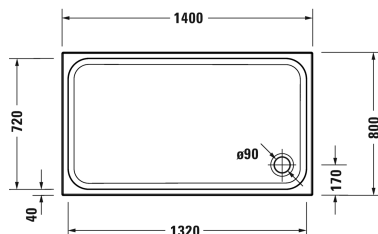

Receveur de douche # 720113000000000 / 720113000000001

|< 1200 mm >|

Receveur de douche	Dimension	Poids	Référence
rectangulaire, Acrylique sanitaire, 85 mm			
Finitions			
00 Blanc			
Variante			
Receveur de douche	1200 x 800 mm	20,500 kg	720113000000000
Receveur de douche avec revêtement antidérapant Antislip	1200 x 800 mm	20,500 kg	720113000000001
Accessoires pour receveur de douche			
Set d'isolation acoustique pour receveurs de douche en acryl Contenu : consoles de fixations avec isolant acoustique, pieds avec isolant acoustique, plaques bitumées, bande isolante # 790126			791369
Support prêt à carreler pour receveur de douche pour # 720113			791459
Bonde pour receveurs de douche évacuation horizontale, chromé			791260
Pieds avec longueur latérale > 1000 mm			790127
Bande isolante pour isolation acoustique, longueur : 3300 mm, largeur : 70 mm			790126
Consoles de fixation pour fixation au mur et support des baignoires D-Code/D-Neo/Duravit No.1 et des receveurs de douche D-Code, 3 pièces			790125

Receveur de douche # 720259000000000 / 720259000000001

|< 1400 mm >|

Receveur de douche	Dimension	Poids	Référence
rectangulaire, Acrylique sanitaire, 85 mm			
Finitions			
00 Blanc			
Variante			
Receveur de douche	1400 x 800 mm	24,000 kg	720259000000000
Receveur de douche avec revêtement antidérapant Antislip	1400 x 800 mm	24,000 kg	720259000000001
Accessoires pour receveur de douche			
Set d'isolation acoustique pour receveurs de douche en acryl Contenu : consoles de fixations avec isolant acoustique, pieds avec isolant acoustique, plaques bitumées, bande isolante # 790126			791369
Bonde pour receveurs de douche évacuation horizontale, chromé			791260
Pieds avec longueur latérale > 1000 mm			790127
Bande isolante pour isolation acoustique, longueur : 3300 mm, largeur : 70 mm			790126
Consoles de fixation pour fixation au mur et support des baignoires D-Code/D-Neo/Duravit No.1 et des receveurs de douche D-Code, 3 pièces			790125