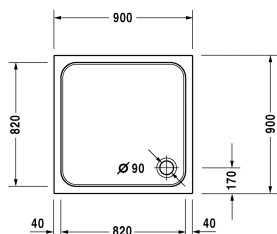

Receveur de douche # 720102000000000 / 720102000000001

| < 900 mm > |

Receveur de douche	Dimension	Poids	Référence
carré, Acrylique sanitaire, 85 mm			
Finitions			
00 Blanc			
Variante			
Receveur de douche	900 x 900 mm	13,500 kg	720102000000000
Receveur de douche avec revêtement antidérapant Antislip	900 x 900 mm	13,500 kg	720102000000001
Accessoires pour receveur de douche			
Set d'isolation acoustique pour receveurs de douche en acryl Contenu : consoles de fixations avec isolant acoustique, pieds avec isolant acoustique, plaques bitumées, bande isolante # 790126			791369
Support prêt à carreler pour receveur de douche pour # 720102			790479
Bonde pour receveurs de douche évacuation horizontale, chromé			791260
Pieds pour receveurs de douche avec longueur latérale ≤ 1000 mm			790129
Bande isolante pour isolation acoustique, longueur : 3300 mm, largeur : 70 mm			790126
Consoles de fixation pour fixation au mur et support des baignoires D-Code/D-Neo/Duravit No.1 et des receveurs de douche D-Code, 3 pièces			790125