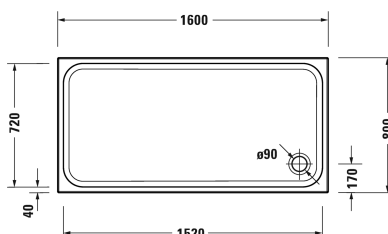

Receveur de douche # 720259000000000 / 720259000000001

|< 1400 mm >|

Receveur de douche	Dimension	Poids	Référence
rectangulaire, Acrylique sanitaire, 85 mm			
Finitions			
00 Blanc			
Variante			
Receveur de douche	1400 x 800 mm	24,000 kg	720259000000000
Receveur de douche avec revêtement antidérapant Antislip	1400 x 800 mm	24,000 kg	720259000000001
Accessoires pour receveur de douche			
Set d'isolation acoustique pour receveurs de douche en acryl Contenu : consoles de fixations avec isolant acoustique, pieds avec isolant acoustique, plaques bitumées, bande isolante # 790126			791369
Bonde pour receveurs de douche évacuation horizontale, chromé			791260
Pieds avec longueur latérale > 1000 mm			790127
Bande isolante pour isolation acoustique, longueur : 3300 mm, largeur : 70 mm			790126
Consoles de fixation pour fixation au mur et support des baignoires D-Code/D-Neo/Duravit No.1 et des receveurs de douche D-Code, 3 pièces			790125

Receveur de douche # 720264000000000 / 720264000000001

|< 1600 mm >|

Receveur de douche	Dimension	Poids	Référence
rectangulaire, Acrylique sanitaire, 85 mm			
Finitions			
00 Blanc			
Variante			
Receveur de douche	1600 x 800 mm	25,500 kg	720264000000000
Receveur de douche avec revêtement antidérapant Antislip	1600 x 800 mm	25,500 kg	720264000000001
Accessoires pour receveur de douche			
Set d'isolation acoustique pour receveurs de douche en acryl Contenu : consoles de fixations avec isolant acoustique, pieds avec isolant acoustique, plaques bitumées, bande isolante # 790126			791369
Bonde pour receveurs de douche évacuation horizontale, chromé			791260
Pieds avec longueur latérale \geq 1500 mm			790158
Bande isolante pour isolation acoustique, longueur : 3300 mm, largeur : 70 mm			790126
Consoles de fixation pour fixation au mur et support des baignoires D-Code/D-Neo/Duravit No.1 et des receveurs de douche D-Code, 3 pièces			790125