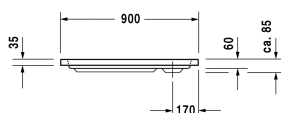

Receveur de douche # 720102000000000 / 720102000000001

| < 900 mm > |

Receveur de douche	Dimension	Poids	Référence
carré, Acrylique sanitaire, 85 mm			
Finitions			
00 Blanc			
Variante			
Receveur de douche	900 x 900 mm	13,500 kg	720102000000000
Receveur de douche avec revêtement antidérapant Antislip	900 x 900 mm	13,500 kg	720102000000001
Accessoires pour receveur de douche			
Set d'isolation acoustique pour receveurs de douche en acryl Contenu : consoles de fixations avec isolant acoustique, pieds avec isolant acoustique, plaques bitumées, bande isolante # 790126			791369
Support prêt à carreler pour receveur de douche pour # 720102			790479
Bonde pour receveurs de douche évacuation horizontale, chromé			791260
Pieds pour receveurs de douche avec longueur latérale ≤ 1000 mm			790129
Bande isolante pour isolation acoustique, longueur : 3300 mm, largeur : 70 mm			790126
Consoles de fixation pour fixation au mur et support des baignoires D-Code/D-Neo/Duravit No.1 et des receveurs de douche D-Code, 3 pièces			790125