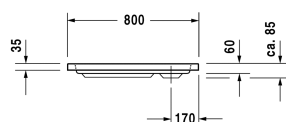

Receveur de douche # 720101000000000 / 720101000000001

| < 800 mm > |

Receveur de douche	Dimension	Poids	Référence
carré, Acrylique sanitaire, 85 mm			
Finitions			
00 Blanc			
Variante			
Receveur de douche	800 x 800 mm	11,000 kg	720101000000000
Receveur de douche avec revêtement antidérapant Antislip	800 x 800 mm	11,000 kg	720101000000001
Accessoires pour receveur de douche			
Set d'isolation acoustique pour receveurs de douche en acryl Contenu : consoles de fixations avec isolant acoustique, pieds avec isolant acoustique, plaques bitumées, bande isolante # 790126			791369
Support prêt à carreler pour receveur de douche pour # 720101			790478
Bonde pour receveurs de douche évacuation horizontale, chromé			791260
Pieds pour receveurs de douche avec longueur latérale ≤ 1000 mm			790129
Bande isolante pour isolation acoustique, longueur : 3300 mm, largeur : 70 mm			790126
Consoles de fixation pour fixation au mur et support des baignoires D-Code/D-Neo/Duravit No.1 et des receveurs de douche D-Code, 3 pièces			790125