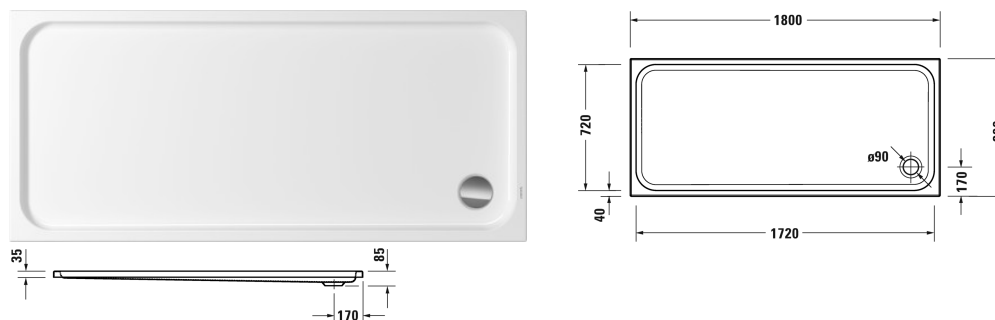

Receveur de douche # 720268000000000 / 720268000000001

|< 1800 mm >|

Receveur de douche	Dimension	Poids	Référence
rectangulaire, Acrylique sanitaire, 85 mm			
Finitions			
00 Blanc			
Variante			
Receveur de douche	1800 x 800 mm	29,500 kg	720268000000000
Receveur de douche avec revêtement antidérapant Antislip	1800 x 800 mm	29,500 kg	720268000000001
Accessoires pour receveur de douche			
Set d'isolation acoustique pour receveurs de douche en acryl Contenu : consoles de fixations avec isolant acoustique, pieds avec isolant acoustique, plaques bitumées, bande isolante # 790126			791369
Bonde pour receveurs de douche évacuation horizontale, chromé			791260
Pieds avec longueur latérale $\geq$ 1500 mm			790158
Bande isolante pour isolation acoustique, longueur : 3300 mm, largeur : 70 mm			790126
Consoles de fixation pour fixation au mur et support des baignoires D-Code/D-Neo/Duravit No.1 et des receveurs de douche D-Code, 3 pièces			790125