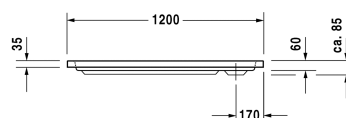

Receveur de douche # 720113000000000 / 720113000000001

|< 1200 mm >|

Receveur de douche	Dimension	Poids	Référence
rectangulaire, Acrylique sanitaire, 85 mm			
Finitions			
00 Blanc			
Variante			
Receveur de douche	1200 x 800 mm	20,500 kg	720113000000000
Receveur de douche avec revêtement antidérapant Antislip	1200 x 800 mm	20,500 kg	720113000000001
Accessoires pour receveur de douche			
Set d'isolation acoustique pour receveurs de douche en acryl Contenu : consoles de fixations avec isolant acoustique, pieds avec isolant acoustique, plaques bitumées, bande isolante # 790126			791369
Support prêt à carreler pour receveur de douche pour # 720113			791459
Bonde pour receveurs de douche évacuation horizontale, chromé			791260
Pieds avec longueur latérale > 1000 mm			790127
Bande isolante pour isolation acoustique, longueur : 3300 mm, largeur : 70 mm			790126
Consoles de fixation pour fixation au mur et support des baignoires D-Code/D-Neo/Duravit No.1 et des receveurs de douche D-Code, 3 pièces			790125