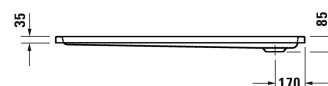

Receveur de douche # 720113000000000 / 720113000000001

|< 1200 mm >|

Receveur de douche	Dimension	Poids	Référence
rectangulaire, Acrylique sanitaire, 85 mm			
Finitions			
00 Blanc			
Variante			
Receveur de douche	1200 x 800 mm	20,500 kg	720113000000000
Receveur de douche avec revêtement antidérapant Antislip	1200 x 800 mm	20,500 kg	720113000000001
Accessoires pour receveur de douche			
Set d'isolation acoustique pour receveurs de douche en acryl Contenu : consoles de fixations avec isolant acoustique, pieds avec isolant acoustique, plaques bitumées, bande isolante # 790126			791369
Support prêt à carreler pour receveur de douche pour # 720113			791459
Bonde pour receveurs de douche évacuation horizontale, chromé			791260
Pieds avec longueur latérale > 1000 mm			790127
Bande isolante pour isolation acoustique, longueur : 3300 mm, largeur : 70 mm			790126
Consoles de fixation pour fixation au mur et support des baignoires D-Code/D-Neo/Duravit No.1 et des receveurs de douche D-Code, 3 pièces			790125

Receveur de douche # 720259000000000 / 720259000000001

|< 1400 mm >|

Receveur de douche	Dimension	Poids	Référence
rectangulaire, Acrylique sanitaire, 85 mm			
Finitions			
00 Blanc			
Variante			
Receveur de douche	1400 x 800 mm	24,000 kg	720259000000000
Receveur de douche avec revêtement antidérapant Antislip	1400 x 800 mm	24,000 kg	720259000000001
Accessoires pour receveur de douche			
Set d'isolation acoustique pour receveurs de douche en acryl Contenu : consoles de fixations avec isolant acoustique, pieds avec isolant acoustique, plaques bitumées, bande isolante # 790126			791369
Bonde pour receveurs de douche évacuation horizontale, chromé			791260
Pieds avec longueur latérale > 1000 mm			790127
Bande isolante pour isolation acoustique, longueur : 3300 mm, largeur : 70 mm			790126
Consoles de fixation pour fixation au mur et support des baignoires D-Code/D-Neo/Duravit No.1 et des receveurs de douche D-Code, 3 pièces			790125