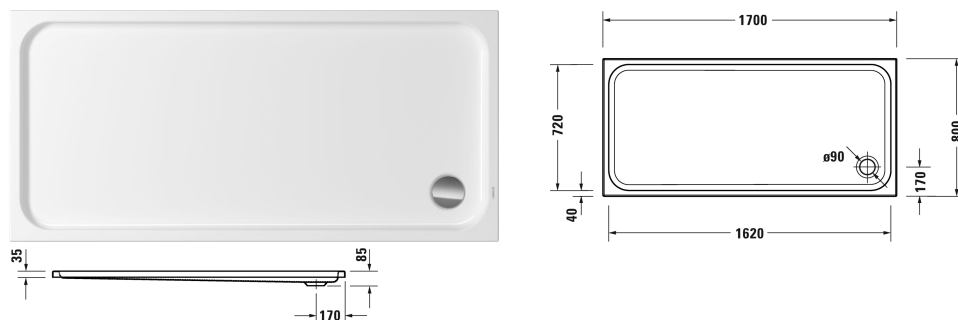

Receveur de douche # 720264000000000 / 720264000000001

|< 1600 mm >|

Receveur de douche	Dimension	Poids	Référence
rectangulaire, Acrylique sanitaire, 85 mm			
Finitions			
00 Blanc			
Variante			
Receveur de douche	1600 x 800 mm	25,500 kg	720264000000000
Receveur de douche avec revêtement antidérapant Antislip	1600 x 800 mm	25,500 kg	720264000000001
Accessoires pour receveur de douche			
Set d'isolation acoustique pour receveurs de douche en acryl Contenu : consoles de fixations avec isolant acoustique, pieds avec isolant acoustique, plaques bitumées, bande isolante # 790126			791369
Bonde pour receveurs de douche évacuation horizontale, chromé			791260
Pieds avec longueur latérale \geq 1500 mm			790158
Bande isolante pour isolation acoustique, longueur : 3300 mm, largeur : 70 mm			790126
Consoles de fixation pour fixation au mur et support des baignoires D-Code/D-Neo/Duravit No.1 et des receveurs de douche D-Code, 3 pièces			790125

Receveur de douche # 720266000000000 / 720266000000001

| < 1700 mm > |

Receveur de douche	Dimension	Poids	Référence
rectangulaire, Acrylique sanitaire, 85 mm			
Finitions			
00 Blanc			
Variante			
Receveur de douche	1700 x 800 mm	27,500 kg	720266000000000
Receveur de douche avec revêtement antidérapant Antislip	1700 x 800 mm	27,500 kg	720266000000001
Accessoires pour receveur de douche			
Set d'isolation acoustique pour receveurs de douche en acryl Contenu : consoles de fixations avec isolant acoustique, pieds avec isolant acoustique, plaques bitumées, bande isolante # 790126			791369
Bonde pour receveurs de douche évacuation horizontale, chromé			791260
Pieds avec longueur latérale \geq 1500 mm			790158
Bande isolante pour isolation acoustique, longueur : 3300 mm, largeur : 70 mm			790126
Consoles de fixation pour fixation au mur et support des baignoires D-Code/D-Neo/Duravit No.1 et des receveurs de douche D-Code, 3 pièces			790125