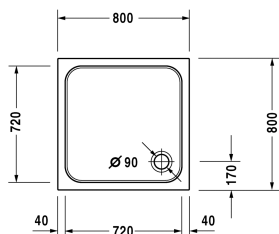

Receveur de douche # 720101000000000 / 720101000000001

| < 800 mm > |

Receveur de douche	Dimension	Poids	Référence
carré, Acrylique sanitaire, 85 mm			
Finitions			
00 Blanc			
Variante			
Receveur de douche	800 x 800 mm	11,000 kg	720101000000000
Receveur de douche avec revêtement antidérapant Antislip	800 x 800 mm	11,000 kg	720101000000001
Accessoires pour receveur de douche			
Set d'isolation acoustique pour receveurs de douche en acryl Contenu : consoles de fixations avec isolant acoustique, pieds avec isolant acoustique, plaques bitumées, bande isolante # 790126			791369
Support prêt à carreler pour receveur de douche pour # 720101			790478
Bonde pour receveurs de douche évacuation horizontale, chromé			791260
Pieds pour receveurs de douche avec longueur latérale ≤ 1000 mm			790129
Bande isolante pour isolation acoustique, longueur : 3300 mm, largeur : 70 mm			790126
Consoles de fixation pour fixation au mur et support des baignoires D-Code/D-Neo/Duravit No.1 et des receveurs de douche D-Code, 3 pièces			790125