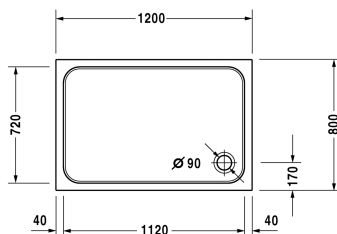

Receveur de douche # 720113000000000 / 720113000000001

|< 1200 mm >|

Receveur de douche	Dimension	Poids	Référence
rectangulaire, Acrylique sanitaire, 85 mm			
Finitions			
00 Blanc			
Variante			
Receveur de douche	1200 x 800 mm	20,500 kg	720113000000000
Receveur de douche avec revêtement antidérapant Antislip	1200 x 800 mm	20,500 kg	720113000000001
Accessoires pour receveur de douche			
Set d'isolation acoustique pour receveurs de douche en acryl Contenu : consoles de fixations avec isolant acoustique, pieds avec isolant acoustique, plaques bitumées, bande isolante # 790126			791369
Support prêt à carreler pour receveur de douche pour # 720113			791459
Bonde pour receveurs de douche évacuation horizontale, chromé			791260
Pieds avec longueur latérale > 1000 mm			790127
Bande isolante pour isolation acoustique, longueur : 3300 mm, largeur : 70 mm			790126
Consoles de fixation pour fixation au mur et support des baignoires D-Code/D-Neo/Duravit No.1 et des receveurs de douche D-Code, 3 pièces			790125