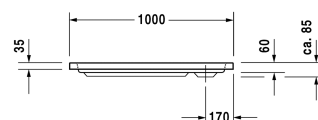

Receveur de douche # 720106000000000 / 720106000000001

|< 1000 mm >|

Receveur de douche	Dimension	Poids	Référence
rectangulaire, Acrylique sanitaire, 85 mm			
Finitions			
00 Blanc			
Variante			
Receveur de douche	1000 x 800 mm	13,500 kg	720106000000000
Receveur de douche avec revêtement antidérapant Antislip	1000 x 800 mm	13,500 kg	720106000000001
Accessoires pour receveur de douche			
Set d'isolation acoustique pour receveurs de douche en acryl Contenu : consoles de fixations avec isolant acoustique, pieds avec isolant acoustique, plaques bitumées, bande isolante # 790126			791369
Support prêt à carreler pour receveur de douche pour # 720106			790483
Bonde pour receveurs de douche évacuation horizontale, chromé			791260
Pieds pour receveurs de douche avec longueur latérale ≤ 1000 mm			790129
Bande isolante pour isolation acoustique, longueur : 3300 mm, largeur : 70 mm			790126
Consoles de fixation pour fixation au mur et support des baignoires D-Code/D-Neo/Duravit No.1 et des receveurs de douche D-Code, 3 pièces			790125