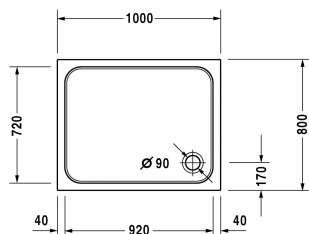

Receveur de douche # 720106000000000 / 720106000000001

|< 1000 mm >|

Receveur de douche	Dimension	Poids	Référence
rectangulaire, Acrylique sanitaire, 85 mm			
Finitions			
00 Blanc			
Variante			
Receveur de douche	1000 x 800 mm	13,500 kg	720106000000000
Receveur de douche avec revêtement antidérapant Antislip	1000 x 800 mm	13,500 kg	720106000000001
Accessoires pour receveur de douche			
Set d'isolation acoustique pour receveurs de douche en acryl Contenu : consoles de fixations avec isolant acoustique, pieds avec isolant acoustique, plaques bitumées, bande isolante # 790126			791369
Support prêt à carreler pour receveur de douche pour # 720106			790483
Bonde pour receveurs de douche évacuation horizontale, chromé			791260
Pieds pour receveurs de douche avec longueur latérale ≤ 1000 mm			790129
Bande isolante pour isolation acoustique, longueur : 3300 mm, largeur : 70 mm			790126
Consoles de fixation pour fixation au mur et support des baignoires D-Code/D-Neo/Duravit No.1 et des receveurs de douche D-Code, 3 pièces			790125