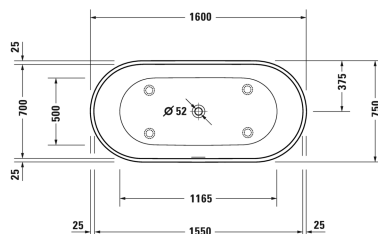

Baignoire # 700477000000000

| < 1600 mm > |

Baignoire	Dimension	Poids	Référence
à poser en îlot, avec deux dossiers, avec habillage sans jointure et pieds, avec vidage spécial avec trop-plein, DuraSolid® A , Filling capacity 220 l , water level 370 mm			
<b>Finitions</b>			
00 Blanc			
<b>Variante</b>			
avec trop-plein, Baignoire de base	1600 x 750 mm	106,000 kg	700477000000000
<b>Suitable setting</b>			
Barre d'appui pour baignoire chromé			792804