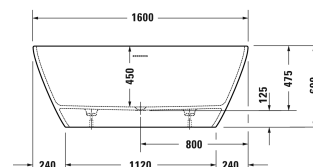

Baignoire # 700477000000000

| < 1600 mm > |

Baignoire	Dimension	Poids	Référence
à poser en îlot, avec deux dossiers, avec habillage sans jointure et pieds, avec vidage spécial avec trop-plein, DuraSolid® A , Filling capacity 220 l , water level 370 mm			
<b>Finitions</b>			
00 Blanc			
<b>Variante</b>			
avec trop-plein, Baignoire de base	1600 x 750 mm	106,000 kg	700477000000000
<b>Suitable setting</b>			
Barre d'appui pour baignoire chromé			792804