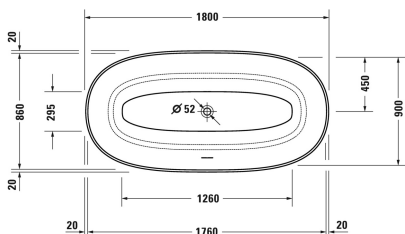

Baignoire # 700469000000000

|< 1800 mm >|

Baignoire	Dimension	Poids	Référence
à poser en îlot, avec habillage acrylique sans jointure et pieds, avec deux dossiers, avec vidage spécial avec trop-plein, Acrylique sanitaire , Filling capacity 282 l , water level 400 mm			
Finitions			
00 Blanc			
Variante			
Baignoire de base	1800 x 900 mm	72,700 kg	700469000000000