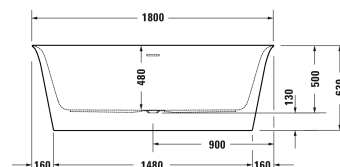

Baignoire # 700469000000000

|< 1800 mm >|

Baignoire	Dimension	Poids	Référence
à poser en îlot, avec habillage acrylique sans jointure et pieds, avec deux dossiers, avec vidage spécial avec trop-plein, Acrylique sanitaire , Filling capacity 282 l , water level 400 mm			
Finitions			
00 Blanc			
Variante			
Baignoire de base	1800 x 900 mm	72,700 kg	700469000000000