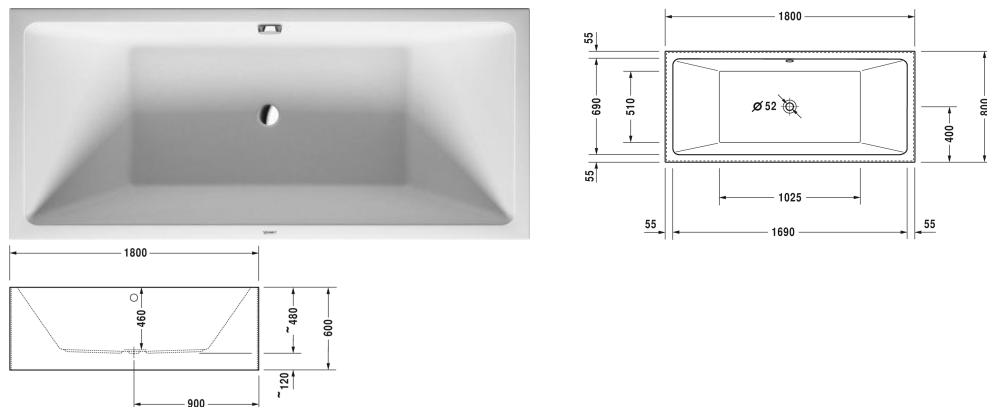

Baignoire # 700418000000000

| < 1800 mm > |

Baignoire	Dimension	Poids	Référence
à poser en îlot, avec habillage acrylique sans jointure et pieds, avec deux dossiers, Acrylique sanitaire, Filling capacity 217 l, water level 360 mm			
<b>Finitions</b>			
00 Blanc			
<b>Variante</b>			
Baignoire de base	1800 x 800 mm	108,000 kg	700418000000000
<b>Suitable setting</b>			
Barre d'appui pour baignoire chromé			792804
<b>Produits assortis</b>			
Vidage avec trop-plein Quadroval avec remplissage par le vidage, chromé, pour baignoires, avec flexible d'évacuation, **, diamètre bonde 52 mm, longueur vidage 725 mm,			791228
Vidage avec trop-plein Quadroval chromé, pour baignoires avec vidage central, avec flexible d'évacuation, diamètre bonde 52 mm, longueur vidage 850 mm,			792208
Vidage avec trop-plein Quadroval avec déverseur, chromé, *, pour baignoires avec vidage central, avec flexible d'évacuation, diamètre bonde 52 mm, longueur vidage 850 mm,			792209