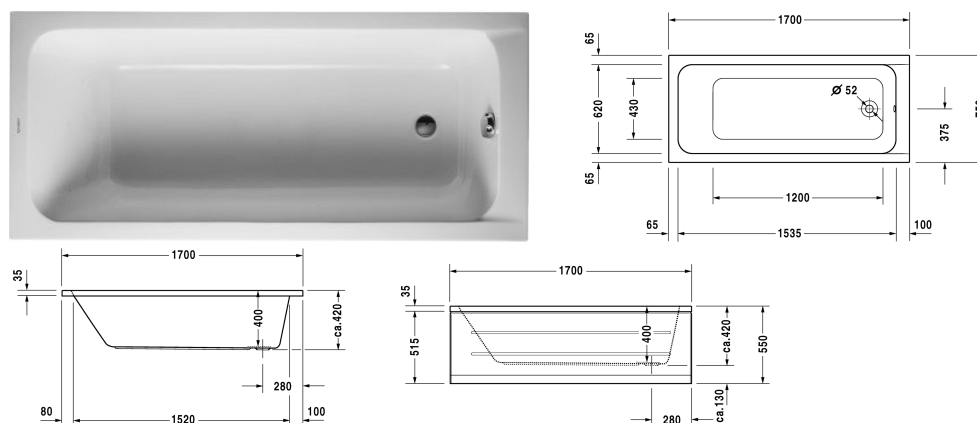

Baignoire # 7001000000000000

| < 1700 mm > |

Baignoire	Dimension	Poids	Référence
rectangulaire, avec un dossier, vidage dans la zone d'emplacement des pieds, Acrylique sanitaire , Filling capacity 120 l			
Finitions			
00 Blanc			
Variante			
version à encastrer, Baignoire de base	1700 x 750 mm	20,000 kg	7001000000000000
Suitable setting			
Barre d'appui pour baignoire chromé			792804
Produits assortis			
Support prêt à carreler pour # 700100,			790474
Habillage latéral droit, pour baignoires D-Code, *, 750 mm,			701032
Habillage frontal, pour baignoires D-Code, *, 1700 mm,			701027
Habillage latéral gauche, pour baignoires D-Code, *, 750 mm,			701036
Consoles de fixation pour fixation au mur et support des baignoires D-Code/D-Neo/Duravit No.1 et des receveurs de douche D-Code, 3 pièces,			790125
Vidage avec trop-plein chromé, pour baignoires D-Code/D-Neo/Duravit No.1 avec vidage latéral, diamètre bonde 52 mm, longueur vidage 530 mm,			790225
Bande isolante pour isolation acoustique, longueur : 3300 mm, largeur : 70 mm,			790126
Pieds pour baignoires D-Code/D-Neo/Duravit No.1 et receveurs D-Code, avec longueur latérale > 1000 mm, hauteur réglable de 115 - 180 mm, hauteur réglable de 135 - 165 mm avec set d'isolation acoustique pour receveurs, 2 pièces,			790127