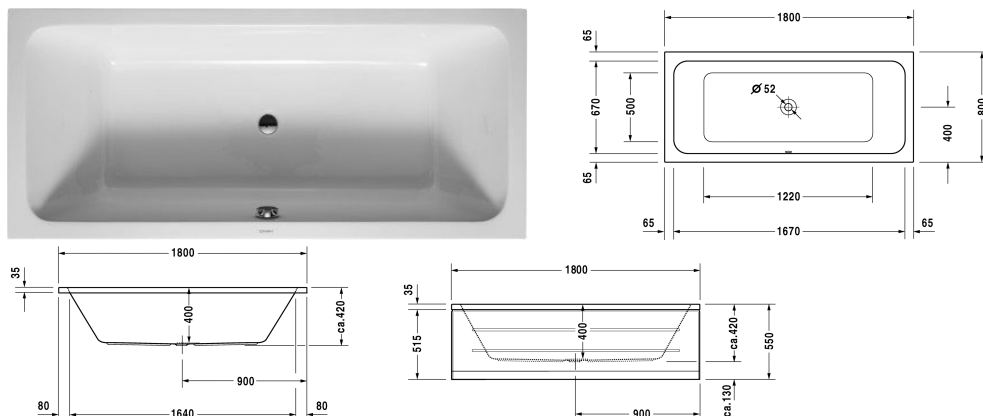

Baignoire # 700101000000000

| < 1800 mm > |

Baignoire	Dimension	Poids	Référence
rectangulaire, avec deux dossiers, vidage central, Acrylique sanitaire , Filling capacity 150 l			
Finitions			
00 Blanc			
Variante			
version à encastrer, Baignoire de base	1800 x 800 mm	23,500 kg	700101000000000
Suitable setting			
Barre d'appui pour baignoire chromé			792804
Produits assortis			
Support prêt à carreler pour # 700101,			790475
Habillage latéral gauche, pour baignoires D-Code, *, 800 mm,			701037
Habillage latéral droit, pour baignoires D-Code, *, 800 mm,			701033
Habillage frontal, pour baignoires D-Code, *, 1800 mm,			701028
Consoles de fixation pour fixation au mur et support des baignoires D-Code/D-Neo/Duravit No.1 et des receveurs de douche D-Code, 3 pièces,			790125
Vidage avec trop-plein chromé, pour baignoires D-Code avec vidage central, diamètre bonde 52 mm, longueur vidage 1000 mm,			790226
Bande isolante pour isolation acoustique, longueur : 3300 mm, largeur : 70 mm,			790126
Pieds pour baignoires D-Code/D-Neo/Duravit No.1 et receveurs D-Code, avec longueur latérale > 1000 mm, hauteur réglable de 115 - 180 mm, hauteur réglable de 135 - 165 mm avec set d'isolation acoustique pour receveurs, 2 pièces,			790127