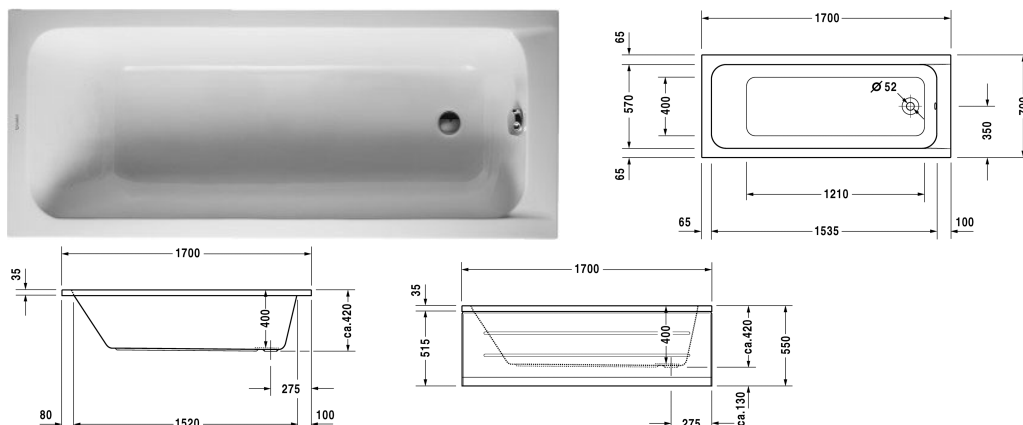

Baignoire # 700098000000000

| < 1700 mm > |

Baignoire	Dimension	Poids	Référence
rectangulaire, version à encastrer, avec un dossier, vidage dans la zone d'emplacement des pieds, Acrylique sanitaire , Filling capacity 110 l , water level 300 mm			
Finitions			
00 Blanc			
Variante			
Baignoire de base	1700 x 700 mm	19,500 kg	700098000000000
Suitable setting			
Barre d'appui pour baignoire chromé			792804
Produits assortis			
Support prêt à carreler pour # 700098,			790472
Habillage latéral droit, pour baignoires D-Code, *, 700 mm,			701031
Habillage frontal, pour baignoires D-Code, *, 1700 mm,			701027
Habillage latéral gauche, pour baignoires D-Code, *, 700 mm,			701035
Consoles de fixation pour fixation au mur et support des baignoires D-Code/D-Neo/Duravit No.1 et des receveurs de douche D-Code, 3 pièces,			790125
Vidage avec trop-plein chromé, pour baignoires D-Code/D-Neo/Duravit No.1 avec vidage latéral, diamètre bonde 52 mm, longueur vidage 530 mm,			790225
Bande isolante pour isolation acoustique, longueur : 3300 mm, largeur : 70 mm,			790126