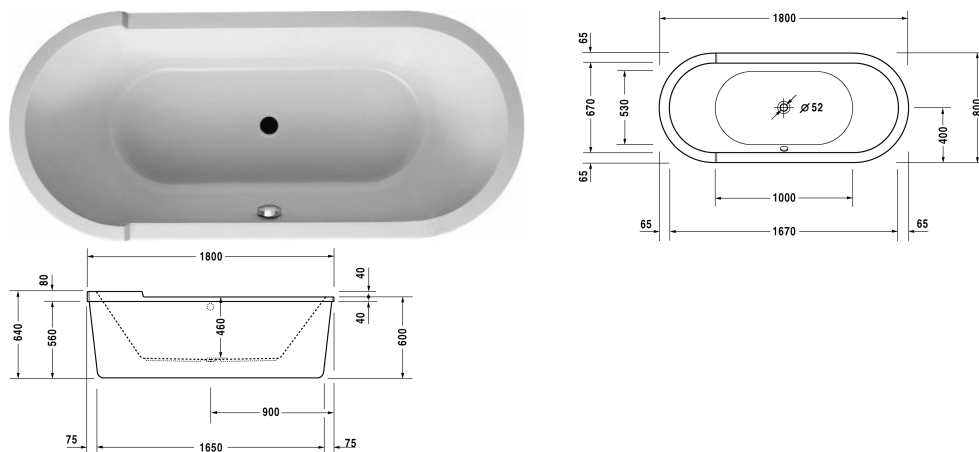

Baignoire # 700010000000000

|< 1800 mm >|

Baignoire	Dimension	Poids	Référence
ovale, à poser en îlot, avec deux dossiers, avec habillage acrylique et pieds, Acrylique sanitaire, Filling capacity 170 l, water level 365 mm			
Finitions			
00 Blanc			
Variante			
Baignoire de base	1800 x 800 mm	58,000 kg	700010000000000
Suitable setting			
Barre d'appui pour baignoire chromé			792804
Produits assortis			
Vidage avec trop-plein Quadroval avec remplissage par le vidage, chromé, pour baignoires, avec flexible d'évacuation, **, diamètre bonde 52 mm, longueur vidage 725 mm,			791228
Vidage avec trop-plein Quadroval chromé, pour baignoires avec vidage central, avec flexible d'évacuation, diamètre bonde 52 mm, longueur vidage 850 mm,			792208
Vidage avec trop-plein Quadroval avec déverseur, chromé, *, pour baignoires avec vidage central, avec flexible d'évacuation, diamètre bonde 52 mm, longueur vidage 850 mm,			792209