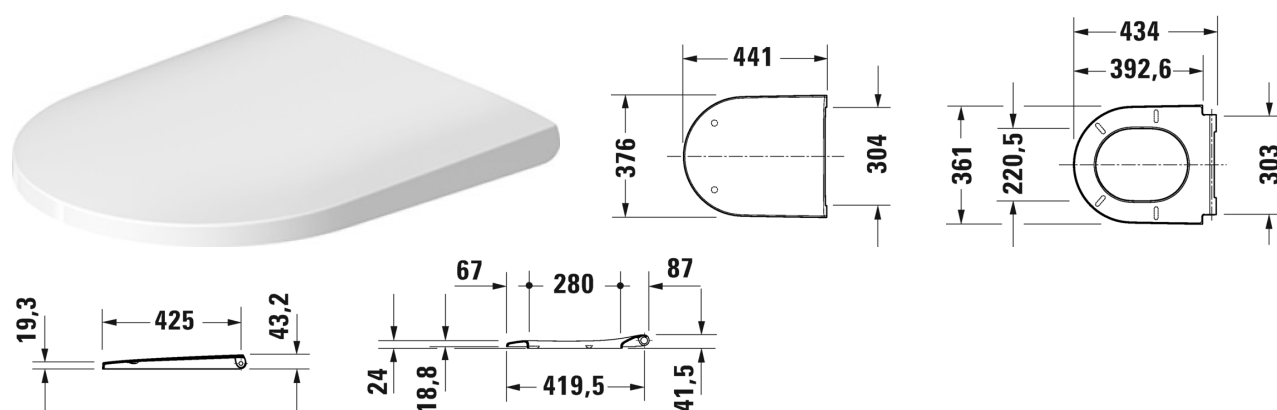

Pack WC suspendu Duravit Rimless® # 45770900A1

Pack WC suspendu Duravit Rimless®	Dimension	Poids	Référence
dimensions carton 560 x 400 x 430 mm			
Finitions			
00 Blanc			
Variante			
		25,600 kg	45770900A1
Infobox			
Système Durafix pour fixation invisible inclus dans la livraison, Si le montage se fait sans bâti-support, nous recommandons les fixations # 006500			

Abattant # 002169..00

Abattant	Dimension	Poids	Référence
amovible, charnières inox, avec amortisseur de fermeture			
Finitions			
Variante			
		2,400 kg	002169..00
Produits assortis			
Cuvette suspendue Duravit Rimless® rimless, à fond creux, système Durafix inclus, 370 x 540 mm	370 x 540 mm		257709
Cuvette suspendue Duravit Rimless® rimless, à fond creux, 4,5 L, 370 x 540 mm	370 x 540 mm		257809
Cuvette sur pied pour réservoir Duravit Rimless® rimless, pour réservoir (à commander séparément), à fond creux, fixations incluses, 4/2L, 370 x 650 mm	370 x 650 mm		200209
Cuvette sur pied Duravit Rimless® carénage jusqu'au mur, fixations incluses, à fond creux, évacuation horizontale, 4,5 L, 370 x 580 mm	370 x 580 mm		200309
Cuvette suspendue Compact Duravit Rimless® rimless, à fond creux, 4,5 L, 370 x 480 mm	370 x 480 mm		258709
Cuvette suspendue Compact Duravit Rimless® rimless, à fond creux, système Durafix inclus, 4,5 L, 370 x 480 mm	370 x 480 mm		258809