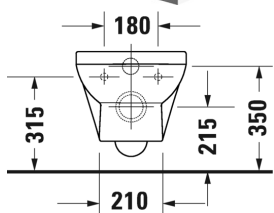

Pack WC suspendu Compact Duravit Rimless® # 45750900A1

Pack WC suspendu Compact Duravit Rimless®	Dimension	Poids	Référence
dimensions carton 510 x 392 x 430 mm			
Finitions			
00 Blanc			
Variante			
		23,000 kg	45750900A1
Infobox			
Si le montage se fait sans bâti-support, nous recommandons les fixations # 006500			

Abattant # 0026190000

Abattant	Dimension	Poids	Référence
charnières inox, avec amortisseur de fermeture			
Finitions			
00 Blanc			
Variante			
		2,000 kg	0026190000
Produits assortis			
Cuvette suspendue Compact Duravit Rimless® rimless, à fond creux, 365 x 480 mm	365 x 480 mm		257509
Cuvette suspendue pour réservoir Rimless® rimless, à fond creux, pour réservoir (à commander séparément), 365 x 650 mm	365 x 650 mm		251209