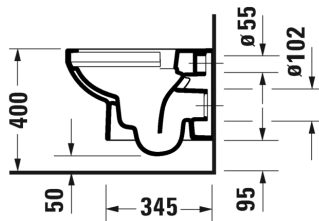

Pack WC suspendu Compact Duravit Rimless® # 45750900A1

Pack WC suspendu Compact Duravit Rimless®	Dimension	Poids	Référence
dimensions carton 510 x 392 x 430 mm			
Finitions			
00 Blanc			
Variante			
		23,000 kg	45750900A1
Infobox			
Si le montage se fait sans bâti-support, nous recommandons les fixations # 006500			

Abattant # 0026190000

Abattant	Dimension	Poids	Référence
charnières inox, avec amortisseur de fermeture			
Finitions			
00 Blanc			
Variante			
		2,000 kg	0026190000
Produits assortis			
Cuvette suspendue Compact Duravit Rimless® rimless, à fond creux, 365 x 480 mm	365 x 480 mm		257509
Cuvette suspendue pour réservoir Rimless® rimless, à fond creux, pour réservoir (à commander séparément), 365 x 650 mm	365 x 650 mm		251209