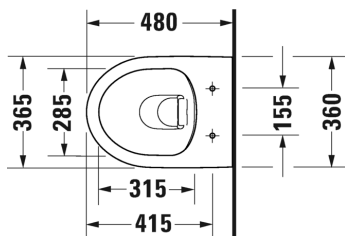

Pack WC suspendu Compact Duravit Rimless® # 45750900A1

Pack WC suspendu Compact Duravit Rimless®	Dimension	Poids	Référence
dimensions carton 510 x 392 x 430 mm			
Finitions			
00 Blanc			
Variante			
		23,000 kg	45750900A1
Infobox			
Si le montage se fait sans bâti-support, nous recommandons les fixations # 006500			

Abattant # 0026190000

Abattant	Dimension	Poids	Référence
charnières inox, avec amortisseur de fermeture			
Finitions			
00 Blanc			
Variante			
		2,000 kg	0026190000
Produits assortis			
Cuvette suspendue Compact Duravit Rimless® rimless, à fond creux, 365 x 480 mm	365 x 480 mm		257509
Cuvette suspendue pour réservoir Rimless® rimless, à fond creux, pour réservoir (à commander séparément), 365 x 650 mm	365 x 650 mm		251209