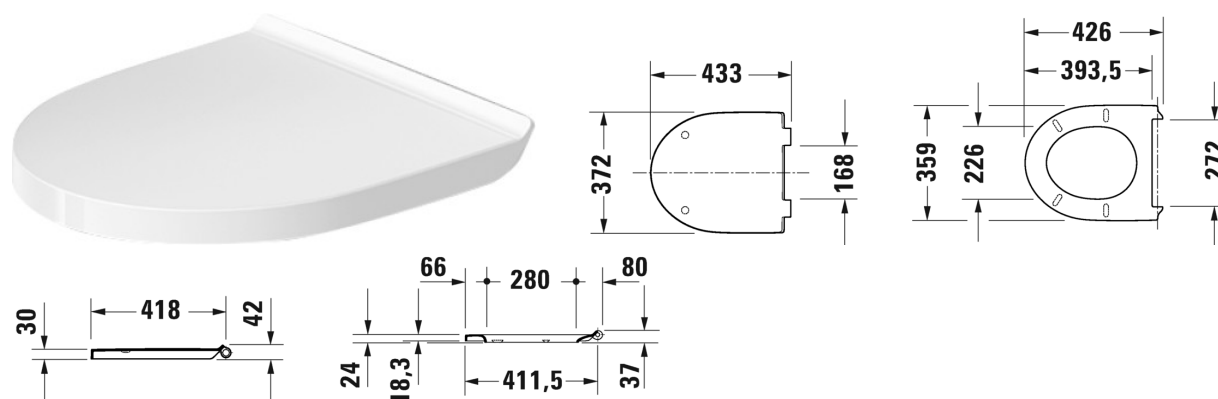

Pack WC suspendu Compact Duravit Rimless® # 45750900A1

Pack WC suspendu Compact Duravit Rimless®	Dimension	Poids	Référence
dimensions carton 510 x 392 x 430 mm			
Finitions			
00 Blanc			
Variante			
		23,000 kg	45750900A1
Infobox			
Si le montage se fait sans bâti-support, nous recommandons les fixations # 006500			

Abattant # 0026190000

Abattant	Dimension	Poids	Référence
charnières inox, avec amortisseur de fermeture			
Finitions			
00 Blanc			
Variante			
		2,000 kg	0026190000
Produits assortis			
Cuvette suspendue Compact Duravit Rimless® rimless, à fond creux, 365 x 480 mm	365 x 480 mm		257509
Cuvette suspendue pour réservoir Rimless® rimless, à fond creux, pour réservoir (à commander séparément), 365 x 650 mm	365 x 650 mm		251209