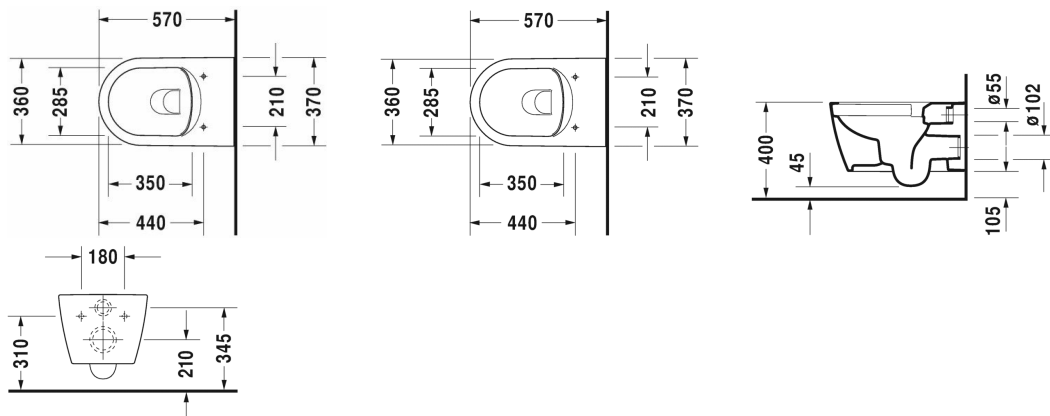

## Pack WC suspendu Duravit Rimless® # 452909

Pack WC suspendu Duravit Rimless®	Dimension	Poids	Référence
dimensions carton 580 x 392 x 440 mm			
<b>Finitions</b>			
00 Blanc			
<b>Variante</b>			
<b>Infobox</b>			
Si le montage se fait sans bâti-support, nous recommandons les fixations # 006500, Système Durafix pour fixation invisible inclus dans la livraison			
Avec le traitement de surface WonderGliss, les céramiques sanitaires restent propres et belles pendant longtemps. Lorsque vous commandez WonderGliss, merci d'ajouter un "1" en onzième position de la référence.			

## Abattant # 002009..00 / 002009..00

Abattant	Dimension	Poids	Référence
amovible, charnières inox, avec amortisseur de fermeture			
<b>Finitions</b>			
00 Blanc 26 White/White Satin Matt			
<b>Variante</b>			
coloris intérieur Blanc, coloris extérieur Blanc		2,100 kg	002009..00
coloris intérieur Blanc, coloris extérieur Blanc satiné		2,100 kg	002009..00