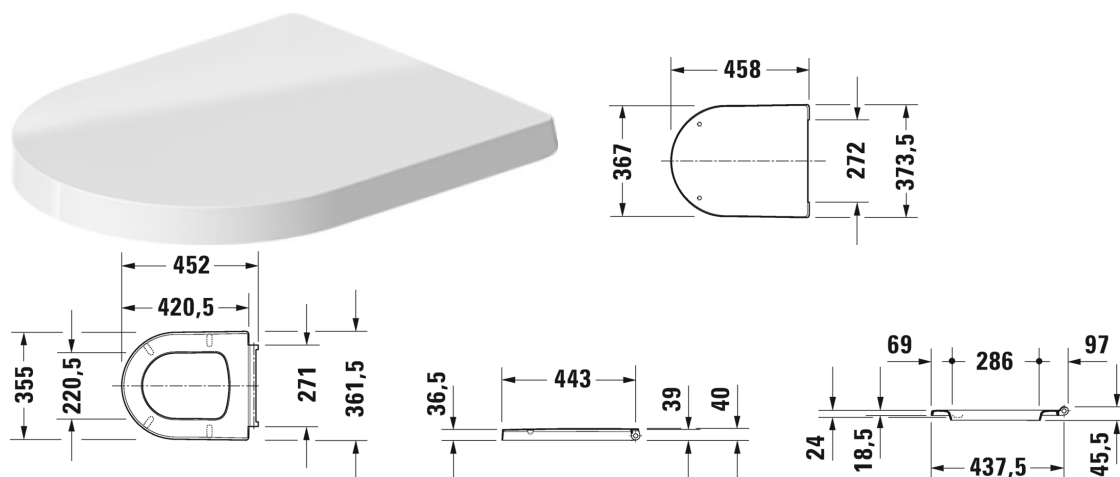

## Pack WC suspendu Duravit Rimless® # 452909

Pack WC suspendu Duravit Rimless®	Dimension	Poids	Référence
dimensions carton 580 x 392 x 440 mm			
<b>Finitions</b>			
00 Blanc			
<b>Variante</b>			
<b>Infobox</b>			
Si le montage se fait sans bâti-support, nous recommandons les fixations # 006500, Système Durafix pour fixation invisible inclus dans la livraison			
Avec le traitement de surface WonderGliss, les céramiques sanitaires restent propres et belles pendant longtemps. Lorsque vous commandez WonderGliss, merci d'ajouter un "1" en onzième position de la référence.			

## Abattant # 002009..00 / 002009..00

Abattant	Dimension	Poids	Référence
amovible, charnières inox, avec amortisseur de fermeture			
<b>Finitions</b>			
00 Blanc 26 White/White Satin Matt			
<b>Variante</b>			
coloris intérieur Blanc, coloris extérieur Blanc		2,100 kg	002009..00
coloris intérieur Blanc, coloris extérieur Blanc satiné		2,100 kg	002009..00