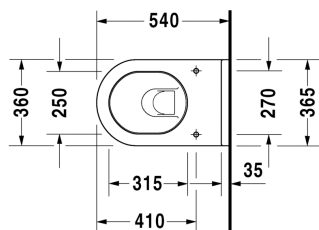

Pack WC suspendu # 42250900A1

Pack WC suspendu	Dimension	Poids	Référence
dimensions carton 560 x 400 x 450 mm			
Finitions			
00 Blanc			
Variante			
		29,700 kg	42250900A1
Infobox			
Système Durafix pour fixation invisible inclus dans la livraison, Si le montage se fait sans bâti-support, nous recommandons les fixations # 006500			

Abattant # 0063890000

Abattant	Dimension	Poids	Référence
charnières inox, amovible, avec amortisseur de fermeture			
Finitions			
00 Blanc			
Variante			
		2,100 kg	0063890000
Produits assortis			
Cuvette sur pied pour réservoir à fond creux, pour réservoir (à commander séparément), fixations incluses, évacuation verticale, 360 x 655 mm	360 x 655 mm		012601
Cuvette sur pied pour réservoir à fond creux, pour réservoir (à commander séparément), fixations incluses, évacuation horizontale, 360 x 655 mm	360 x 655 mm		012609
Cuvette sur pied pour réservoir pour réservoir (à commander séparément), à fond creux, fixations incluses, 360 x 655 mm	360 x 655 mm		012809
Cuvette sur pied pour alimentation indépendante, à fond creux, fixations incluses, évacuation horizontale, 360 x 560 mm	360 x 560 mm		012409
Cuvette suspendue à fond creux, 360 x 540 mm	360 x 540 mm		220009
Cuvette suspendue à fond plat, 360 x 540 mm	360 x 540 mm		220109
Cuvette suspendue Compact à fond creux, 360 x 480 mm	360 x 480 mm		220209
Cuvette suspendue Comfort à fond creux, assise + 50 mm, 360 x 545 mm	360 x 545 mm		221509
Cuvette suspendue entraxe de fixation 230 mm, à fond creux, 360 x 540 mm	360 x 540 mm		220609

Abattant # 0063890000

Cuvette suspendue à fond creux, système Durafix inclus, 360 x 540 mm	360 x 540 mm	222509
Cuvette suspendue Compact à fond creux, système Durafix inclus, 360 x 485 mm	360 x 485 mm	222709
Cuvette suspendue Duravit Rimless® rimless, à fond creux, système Durafix inclus, 360 x 540 mm	360 x 540 mm	252709