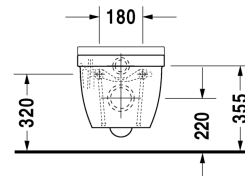

Pack WC suspendu # 42250900A1

Pack WC suspendu	Dimension	Poids	Référence
dimensions carton 560 x 400 x 450 mm			
Finitions			
00 Blanc			
Variante			
		29,700 kg	42250900A1
Infobox			
Système Durafix pour fixation invisible inclus dans la livraison, Si le montage se fait sans bâti-support, nous recommandons les fixations # 006500			

Abattant # 0063890000

Abattant	Dimension	Poids	Référence
charnières inox, amovible, avec amortisseur de fermeture			
Finitions			
00 Blanc			
Variante			
		2,100 kg	0063890000
Produits assortis			
Cuvette sur pied pour réservoir à fond creux, pour réservoir (à commander séparément), fixations incluses, évacuation verticale, 360 x 655 mm	360 x 655 mm		012601
Cuvette sur pied pour réservoir à fond creux, pour réservoir (à commander séparément), fixations incluses, évacuation horizontale, 360 x 655 mm	360 x 655 mm		012609
Cuvette sur pied pour réservoir pour réservoir (à commander séparément), à fond creux, fixations incluses, 360 x 655 mm	360 x 655 mm		012809
Cuvette sur pied pour alimentation indépendante, à fond creux, fixations incluses, évacuation horizontale, 360 x 560 mm	360 x 560 mm		012409
Cuvette suspendue à fond creux, 360 x 540 mm	360 x 540 mm		220009
Cuvette suspendue à fond plat, 360 x 540 mm	360 x 540 mm		220109
Cuvette suspendue Compact à fond creux, 360 x 480 mm	360 x 480 mm		220209
Cuvette suspendue Comfort à fond creux, assise + 50 mm, 360 x 545 mm	360 x 545 mm		221509
Cuvette suspendue entraxe de fixation 230 mm, à fond creux, 360 x 540 mm	360 x 540 mm		220609

Abattant # 0063890000

Cuvette suspendue à fond creux, système Durafix inclus, 360 x 540 mm	360 x 540 mm	222509
Cuvette suspendue Compact à fond creux, système Durafix inclus, 360 x 485 mm	360 x 485 mm	222709
Cuvette suspendue Duravit Rimless® rimless, à fond creux, système Durafix inclus, 360 x 540 mm	360 x 540 mm	252709