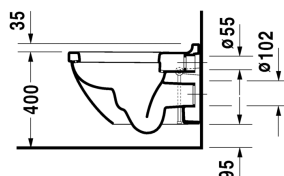

Pack WC suspendu # 42250900A1

Pack WC suspendu	Dimension	Poids	Référence
dimensions carton 560 x 400 x 450 mm			
Finitions			
00 Blanc			
Variante			
		29,700 kg	42250900A1
Infobox			
Système Durafix pour fixation invisible inclus dans la livraison, Si le montage se fait sans bâti-support, nous recommandons les fixations # 006500			

Abattant # 0063890000

Abattant	Dimension	Poids	Référence
charnières inox, amovible, avec amortisseur de fermeture			
Finitions			
00 Blanc			
Variante			
		2,100 kg	0063890000
Produits assortis			
Cuvette sur pied pour réservoir à fond creux, pour réservoir (à commander séparément), fixations incluses, évacuation verticale, 360 x 655 mm	360 x 655 mm		012601
Cuvette sur pied pour réservoir à fond creux, pour réservoir (à commander séparément), fixations incluses, évacuation horizontale, 360 x 655 mm	360 x 655 mm		012609
Cuvette sur pied pour réservoir pour réservoir (à commander séparément), à fond creux, fixations incluses, 360 x 655 mm	360 x 655 mm		012809
Cuvette sur pied pour alimentation indépendante, à fond creux, fixations incluses, évacuation horizontale, 360 x 560 mm	360 x 560 mm		012409
Cuvette suspendue à fond creux, 360 x 540 mm	360 x 540 mm		220009
Cuvette suspendue à fond plat, 360 x 540 mm	360 x 540 mm		220109
Cuvette suspendue Compact à fond creux, 360 x 480 mm	360 x 480 mm		220209
Cuvette suspendue Comfort à fond creux, assise + 50 mm, 360 x 545 mm	360 x 545 mm		221509
Cuvette suspendue entraxe de fixation 230 mm, à fond creux, 360 x 540 mm	360 x 540 mm		220609

Abattant # 0063890000

Cuvette suspendue à fond creux, système Durafix inclus, 360 x 540 mm	360 x 540 mm	222509
Cuvette suspendue Compact à fond creux, système Durafix inclus, 360 x 485 mm	360 x 485 mm	222709
Cuvette suspendue Duravit Rimless® rimless, à fond creux, système Durafix inclus, 360 x 540 mm	360 x 540 mm	252709