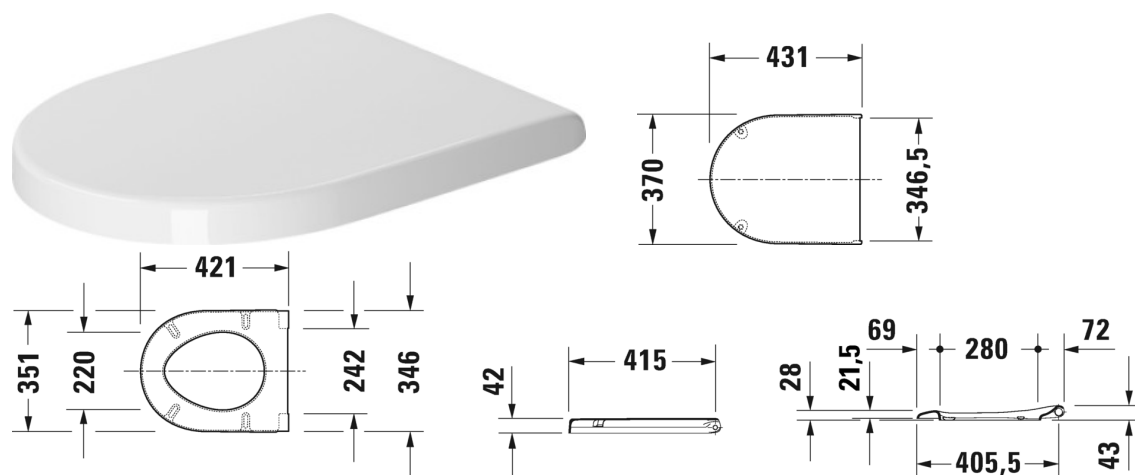

Pack WC suspendu # 42250900A1

Pack WC suspendu	Dimension	Poids	Référence
dimensions carton 560 x 400 x 450 mm			
Finitions			
00 Blanc			
Variante			
		29,700 kg	42250900A1
Infobox			
Système Durafix pour fixation invisible inclus dans la livraison, Si le montage se fait sans bâti-support, nous recommandons les fixations # 006500			

Abattant # 0063890000

Abattant	Dimension	Poids	Référence
charnières inox, amovible, avec amortisseur de fermeture			
Finitions			
00 Blanc			
Variante			
		2,100 kg	0063890000
Produits assortis			
Cuvette sur pied pour réservoir à fond creux, pour réservoir (à commander séparément), fixations incluses, évacuation verticale, 360 x 655 mm	360 x 655 mm		012601
Cuvette sur pied pour réservoir à fond creux, pour réservoir (à commander séparément), fixations incluses, évacuation horizontale, 360 x 655 mm	360 x 655 mm		012609
Cuvette sur pied pour réservoir pour réservoir (à commander séparément), à fond creux, fixations incluses, 360 x 655 mm	360 x 655 mm		012809
Cuvette sur pied pour alimentation indépendante, à fond creux, fixations incluses, évacuation horizontale, 360 x 560 mm	360 x 560 mm		012409
Cuvette suspendue à fond creux, 360 x 540 mm	360 x 540 mm		220009
Cuvette suspendue à fond plat, 360 x 540 mm	360 x 540 mm		220109
Cuvette suspendue Compact à fond creux, 360 x 480 mm	360 x 480 mm		220209
Cuvette suspendue Comfort à fond creux, assise + 50 mm, 360 x 545 mm	360 x 545 mm		221509
Cuvette suspendue entraxe de fixation 230 mm, à fond creux, 360 x 540 mm	360 x 540 mm		220609

Abattant # 0063890000

Cuvette suspendue à fond creux, système Durafix inclus, 360 x 540 mm	360 x 540 mm	222509
Cuvette suspendue Compact à fond creux, système Durafix inclus, 360 x 485 mm	360 x 485 mm	222709
Cuvette suspendue Duravit Rimless® rimless, à fond creux, système Durafix inclus, 360 x 540 mm	360 x 540 mm	252709