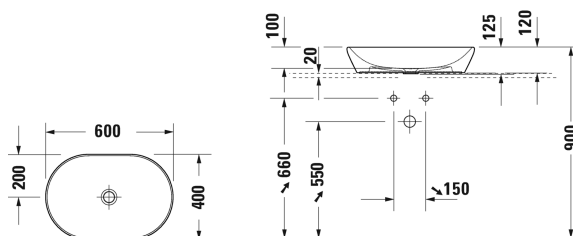

Vasque à poser # 2372600070

| < 600 mm > |

Vasque à poser	Dimension	Poids	Référence
sans trop-plein, sans plage de robinetterie, fixations incluses, 600 mm			
Finitions			
00 Blanc			
Variante			
☒	600 x 400 mm	11,000 kg	2372600070
Infobox			
En cas d'utilisation de ce siphon dans la version noir mat, nous recommandons les accessoires en noir mat, à partir de la page XXX			
Avec le traitement de surface WonderGliss, les céramiques sanitaires restent propres et belles pendant longtemps. Lorsque vous commandez WonderGliss, merci d'ajouter un "1" en onzième position de la référence.			
Bonde pour lavabos sans trop-plein	50 mm	0,300 kg	005024
Siphon design		1,500 kg	005036
Produits assortis			
Meuble sous lavabo suspendu 1 casier coulissant, plan de toilette avec 1 découpe, pour 1 vasque à poser au centre, 800 x 550 mm	800 x 550 mm		KT6694
Meuble sous lavabo suspendu 1 casier coulissant, plan de toilette avec 1 découpe, pour 1 vasque à poser au centre, 1000 x 550 mm	1000 x 550 mm		KT6695
Meuble sous lavabo suspendu 1 casier coulissant, plan de toilette avec 1 découpe, pour 1 vasque à poser au centre, 1200 x 550 mm	1200 x 550 mm		KT6696
Meuble sous lavabo suspendu 2 tiroirs, découpe pour siphon et cache métallique dans le tiroir du haut, plan de toilette avec 1 découpe, pour 1 vasque à poser au centre, 800 x 550 mm	800 x 550 mm		KT6654