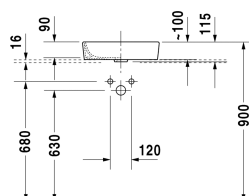

**Vasque à poser # 2321440000**

| &lt; 435 mm &gt; |

Vasque à poser	Dimension	Poids	Référence
meulée, sans trop-plein, sans plage de robinetterie, fixations incluses, 435 mm			
<b>Finitions</b>			
00 Blanc			
<b>Variante</b>			
☒	435 x 395 mm	7,500 kg	2321440000
Avec le traitement de surface WonderGliss, les céramiques sanitaires restent propres et belles pendant longtemps. Lorsque vous commandez WonderGliss, merci d'ajouter un "1" en onzième position de la référence.			
Bonde pour lavabos sans trop-plein	50 mm	0,300 kg	005024
Siphon design		1,500 kg	005036
<b>Produits assortis</b>			
Meuble sous lavabo suspendu 1 casier coulissant, plan de toilette avec 1 découpe, pour 1 vasque à poser au centre, 800 x 550 mm	800 x 550 mm		KT6694
Meuble sous lavabo suspendu 1 casier coulissant, plan de toilette avec 1 découpe, pour 1 vasque à poser au centre, 1000 x 550 mm	1000 x 550 mm		KT6695
Meuble sous lavabo suspendu 1 casier coulissant, plan de toilette avec 1 découpe, pour 1 vasque à poser au centre, 1200 x 1200 x 550 mm	1200 x 1200 x 550 mm		KT6696
Meuble sous lavabo suspendu 2 casiers coulissants, 1 plan de toilette avec 1 ou 2 découpes au choix, pour 1 ou 2 vasques à poser, 1400 x 550 mm	1400 x 550 mm		KT6697 B/L/R
Meuble sous lavabo suspendu 2 tiroirs, découpe pour siphon et cache métallique dans le tiroir du haut, plan de toilette avec 1 découpe, pour 1 vasque à poser au centre, 800 x 550 mm	800 x 550 mm		KT6654
Meuble sous lavabo suspendu 2 tiroirs, découpe pour siphon et cache métallique dans le tiroir du haut, plan de toilette avec 1 découpe, pour 1 vasque à poser au centre, 1000 x 550 mm	1000 x 550 mm		KT6655