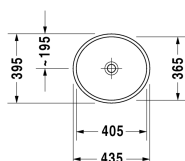

**Vasque à poser # 2321440000**

| &lt; 435 mm &gt; |

Vasque à poser	Dimension	Poids	Référence
meulée, sans trop-plein, sans plage de robinetterie, fixations incluses, 435 mm			
<b>Finitions</b>			
00 Blanc			
<b>Variante</b>			
☒	435 x 395 mm	7,500 kg	2321440000
Avec le traitement de surface WonderGliss, les céramiques sanitaires restent propres et belles pendant longtemps. Lorsque vous commandez WonderGliss, merci d'ajouter un "1" en onzième position de la référence.			
Bonde pour lavabos sans trop-plein	50 mm	0,300 kg	005024
Siphon design		1,500 kg	005036
<b>Produits assortis</b>			
Meuble sous lavabo suspendu 1 casier coulissant, plan de toilette avec 1 découpe, pour 1 vasque à poser au centre, 800 x 550 mm	800 x 550 mm		KT6694
Meuble sous lavabo suspendu 1 casier coulissant, plan de toilette avec 1 découpe, pour 1 vasque à poser au centre, 1000 x 550 mm	1000 x 550 mm		KT6695
Meuble sous lavabo suspendu 1 casier coulissant, plan de toilette avec 1 découpe, pour 1 vasque à poser au centre, 1200 x 1200 x 550 mm	1200 x 1200 x 550 mm		KT6696
Meuble sous lavabo suspendu 2 casiers coulissants, 1 plan de toilette avec 1 ou 2 découpes au choix, pour 1 ou 2 vasques à poser, 1400 x 550 mm	1400 x 550 mm		KT6697 B/L/R
Meuble sous lavabo suspendu 2 tiroirs, découpe pour siphon et cache métallique dans le tiroir du haut, plan de toilette avec 1 découpe, pour 1 vasque à poser au centre, 800 x 550 mm	800 x 550 mm		KT6654
Meuble sous lavabo suspendu 2 tiroirs, découpe pour siphon et cache métallique dans le tiroir du haut, plan de toilette avec 1 découpe, pour 1 vasque à poser au centre, 1000 x 550 mm	1000 x 550 mm		KT6655