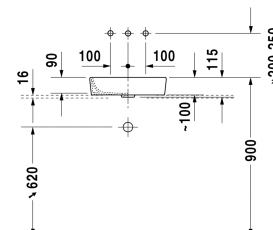

**Vasque à poser # 2321440000**

| &lt; 435 mm &gt; |

Vasque à poser	Dimension	Poids	Référence
meulée, sans trop-plein, sans plage de robinetterie, fixations incluses, 435 mm			
<b>Finitions</b>			
00 Blanc			
<b>Variante</b>			
☒	435 x 395 mm	7,500 kg	2321440000
Avec le traitement de surface WonderGliss, les céramiques sanitaires restent propres et belles pendant longtemps. Lorsque vous commandez WonderGliss, merci d'ajouter un "1" en onzième position de la référence.			
Bonde pour lavabos sans trop-plein	50 mm	0,300 kg	005024
Siphon design		1,500 kg	005036
<b>Produits assortis</b>			
Meuble sous lavabo suspendu 1 casier coulissant, plan de toilette avec 1 découpe, pour 1 vasque à poser au centre, 800 x 550 mm	800 x 550 mm		KT6694
Meuble sous lavabo suspendu 1 casier coulissant, plan de toilette avec 1 découpe, pour 1 vasque à poser au centre, 1000 x 550 mm	1000 x 550 mm		KT6695
Meuble sous lavabo suspendu 1 casier coulissant, plan de toilette avec 1 découpe, pour 1 vasque à poser au centre, 1200 x 1200 x 550 mm	1200 x 1200 x 550 mm		KT6696
Meuble sous lavabo suspendu 2 casiers coulissants, 1 plan de toilette avec 1 ou 2 découpes au choix, pour 1 ou 2 vasques à poser, 1400 x 550 mm	1400 x 550 mm		KT6697 B/L/R
Meuble sous lavabo suspendu 2 tiroirs, découpe pour siphon et cache métallique dans le tiroir du haut, plan de toilette avec 1 découpe, pour 1 vasque à poser au centre, 800 x 550 mm	800 x 550 mm		KT6654
Meuble sous lavabo suspendu 2 tiroirs, découpe pour siphon et cache métallique dans le tiroir du haut, plan de toilette avec 1 découpe, pour 1 vasque à poser au centre, 1000 x 550 mm	1000 x 550 mm		KT6655