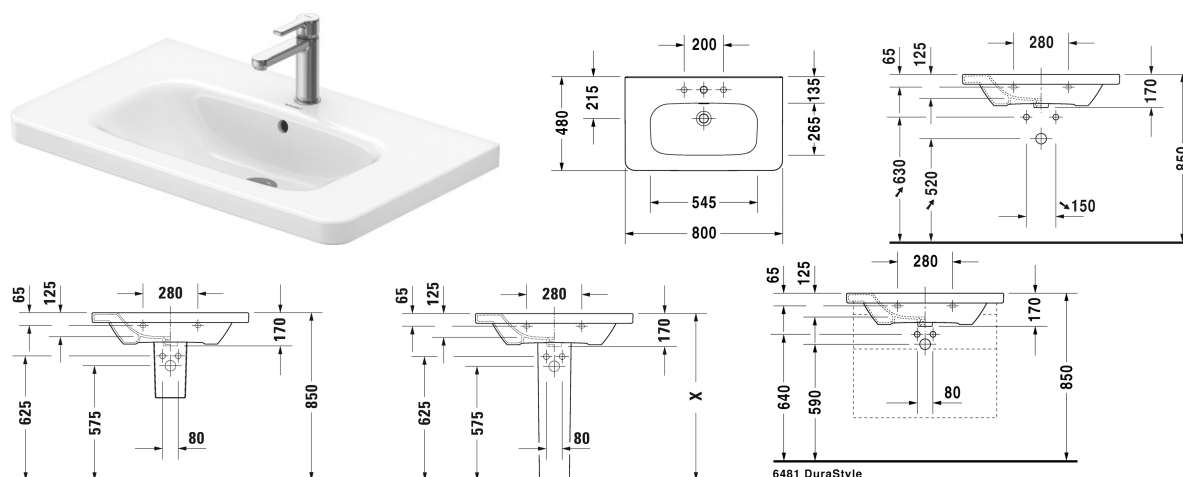

Lavabo, lavabo pour meuble # 2320800000

| < 800 mm > |

Lavabo, lavabo pour meuble	Dimension	Poids	Référence
avec plage de robinetterie, dessous émaillé, 800 mm			
Finitions			
00 Blanc			
Variante			
● avec trop-plein	800 x 480 mm	22,500 kg	2320800000
Avec le traitement de surface WonderGliss, les céramiques sanitaires restent propres et belles pendant longtemps. Lorsque vous commandez WonderGliss, merci d'ajouter un "1" en onzième position de la référence.			
Accessoires pour céramique			
Bonde push-open pour lavabos avec trop-plein		0,400 kg	005052
Porte-serviettes tube carré 14 mm, pour lavabo # 232080, 232580, 232680	739 mm	0,600 kg	003106
Siphon pour lavabo avec tuyau d'évacuation rallongé 300 mm	1 1/4" mm	0,600 kg	005026
Produits assortis			
Cache-siphon pour # 231955, 231960, 231965, 232012, 232010, 232080, 232065, 233813, 232460, 232455, 235714,			085830
Colonne pour # 231955, 231960, 231965, 232012, 232010, 232080, 232065, 233813, 232460, 232455, 235714,			085829
Bandeau pour DuraStyle # 232080, 730 x 448 mm	730 x 448 mm		DS6081
Meuble bas 1 casier coulissant, pour DuraStyle # 232080, 730 x 448 mm	730 x 448 mm		DS6281