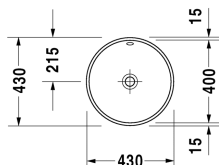

Vasque à encastrer # 0468400000

| < Ø 400 mm > |

Vasque à encastrer	Dimension	Poids	Référence
à encastrer par le dessous, avec trop-plein, sans plage de robinetterie, dessous émaillé, fixations pour montage dans un plan en bois incluses, Ø 400 mm			
Finitions			
00 Blanc			
Variante			
☒	Ø 400 mm	6,500 kg	0468400000
Infobox			
Pour les vasques à encastrer par le dessous les dimensions indiquées sont les dimensions intérieures			
Fixations pour montage avec un plan en pierre, (sauf # 046651)		0,200 kg	005028
Bonde push-open pour lavabos avec trop-plein		0,400 kg	005052
Recommended faucets			
Mitigeur monocommande de lavabo encastré jet normal, cartouche céramique, mousseur orientable, type de raccordement : corps encastré, livraison : pièces visibles, pression de service recommandée 1 - 5 bar, longueur de bec 174 mm,			C11070003
Mitigeur monocommande de lavabo encastré jet normal, cartouche céramique, mousseur orientable, type de raccordement : corps encastré, livraison : pièces visibles, pression de service recommandée 1 - 5 bar, longueur de bec 225 mm,			C11070004
Mitigeur monocommande de lavabo XL cartouche céramique, longueur de bec 180 mm, flexibles de raccordement 3/8", jet normal, chromé, limiteur de température réglable, pression de service recommandée 1 - 5 bar, avec tirette et garniture de vidage,			A11040001

Vasque à encastrer # 0468400000

|< Ø 400 mm >|

Mitigeur monocommande de lavabo XL cartouche céramique, longueur de bec 180 mm, flexibles de raccordement 3/8", jet normal, chromé, limiteur de température réglable, pression de service recommandée 1 - 5 bar, sans tirette et garniture de vidage,