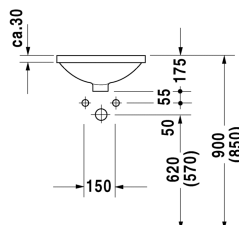

Vasque à encastrer # 0468400000

| < Ø 400 mm > |

Vasque à encastrer	Dimension	Poids	Référence
à encastrer par le dessous, avec trop-plein, sans plage de robinetterie, dessous émaillé, fixations pour montage dans un plan en bois incluses, Ø 400 mm			
Finitions			
00 Blanc			
Variante			
☒	Ø 400 mm	6,500 kg	0468400000
Infobox			
Pour les vasques à encastrer par le dessous les dimensions indiquées sont les dimensions intérieures			
Fixations pour montage avec un plan en pierre, (sauf # 046651)		0,200 kg	005028
Bonde push-open pour lavabos avec trop-plein		0,400 kg	005052
Recommended faucets			
Mitigeur monocommande de lavabo encastré jet normal, cartouche céramique, mousseur orientable, type de raccordement : corps encastré, livraison : pièces visibles, pression de service recommandée 1 - 5 bar, longueur de bec 174 mm,			C11070003
Mitigeur monocommande de lavabo encastré jet normal, cartouche céramique, mousseur orientable, type de raccordement : corps encastré, livraison : pièces visibles, pression de service recommandée 1 - 5 bar, longueur de bec 225 mm,			C11070004
Mitigeur monocommande de lavabo XL cartouche céramique, longueur de bec 180 mm, flexibles de raccordement 3/8", jet normal, chromé, limiteur de température réglable, pression de service recommandée 1 - 5 bar, avec tirette et garniture de vidage,			A11040001

Vasque à encastrer # 0468400000

|< Ø 400 mm >|

Mitigeur monocommande de lavabo XL cartouche céramique, longueur de bec 180 mm, flexibles de raccordement 3/8", jet normal, chromé, limiteur de température réglable, pression de service recommandée 1 - 5 bar, sans tirette et garniture de vidage,