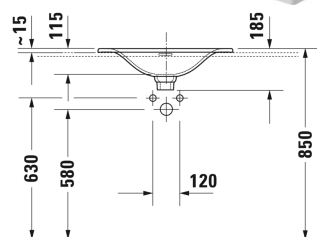

Vasque à encastrer # 0385600000 / 0385600058 / 0385600060

| < 600 mm > |

Vasque à encastrer	Dimension	Poids	Référence
à encastrer par le dessus, avec trop-plein, avec plage de robinetterie, bonde push-open avec enjoliveur en céramique inclus, 600 mm			
<b>Finitions</b>			
00 Blanc			
<b>Variante</b>			
●	600 x 450 mm	9,100 kg	0385600000
● ●	600 x 450 mm	9,100 kg	0385600058
⊗	600 x 450 mm	9,100 kg	0385600060
Avec le traitement de surface WonderGliss, les céramiques sanitaires restent propres et belles pendant longtemps. Lorsque vous commandez WonderGliss, merci d'ajouter un "1" en onzième position de la référence.			
<b>Produits assortis</b>			
Meuble sous lavabo suspendu 1 casier coulissant, plan de toilette avec 1 découpe, pour 1 vasque à encastrer au centre, 800 x 550 mm	800 x 550 mm		KT6794
Meuble sous lavabo suspendu 1 casier coulissant, plan de toilette avec 1 découpe, pour 1 vasque à encastrer au centre, 1000 x 550 mm	1000 x 550 mm		KT6795
Meuble sous lavabo suspendu 1 casier coulissant, plan de toilette avec 1 découpe, pour 1 vasque à encastrer au centre, 1200 x 550 mm	1200 x 550 mm		KT6796
Meuble sous lavabo suspendu 2 casiers coulissants, 1 plan de toilette avec 1 ou 2 découpes au choix, pour 1 ou 2 vasques à encastrer, 1400 x 550 mm	1400 x 550 mm		KT6797 B/L/R