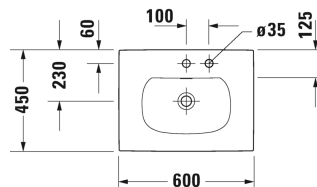

Vasque à encastrer # 0385600000 / 0385600058 / 0385600060

| < 600 mm > |

Vasque à encastrer	Dimension	Poids	Référence
à encastrer par le dessus, avec trop-plein, avec plage de robinetterie, bonde push-open avec enjoliveur en céramique inclus, 600 mm			
<b>Finitions</b>			
00 Blanc			
<b>Variante</b>			
●	600 x 450 mm	9,100 kg	0385600000
● ●	600 x 450 mm	9,100 kg	0385600058
⊗	600 x 450 mm	9,100 kg	0385600060
Avec le traitement de surface WonderGliss, les céramiques sanitaires restent propres et belles pendant longtemps. Lorsque vous commandez WonderGliss, merci d'ajouter un "1" en onzième position de la référence.			
<b>Produits assortis</b>			
Meuble sous lavabo suspendu 1 casier coulissant, plan de toilette avec 1 découpe, pour 1 vasque à encastrer au centre, 800 x 550 mm	800 x 550 mm		KT6794
Meuble sous lavabo suspendu 1 casier coulissant, plan de toilette avec 1 découpe, pour 1 vasque à encastrer au centre, 1000 x 550 mm	1000 x 550 mm		KT6795
Meuble sous lavabo suspendu 1 casier coulissant, plan de toilette avec 1 découpe, pour 1 vasque à encastrer au centre, 1200 x 550 mm	1200 x 550 mm		KT6796
Meuble sous lavabo suspendu 2 casiers coulissants, 1 plan de toilette avec 1 ou 2 découpes au choix, pour 1 ou 2 vasques à encastrer, 1400 x 550 mm	1400 x 550 mm		KT6797 B/L/R