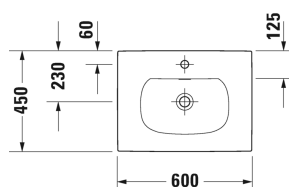

Vasque à encastrer # 0385600000 / 0385600058 / 0385600060

| < 600 mm > |

Vasque à encastrer	Dimension	Poids	Référence
à encastrer par le dessus, avec trop-plein, avec plage de robinetterie, bonde push-open avec enjoliveur en céramique inclus, 600 mm			
<b>Finitions</b>			
00 Blanc			
<b>Variante</b>			
●	600 x 450 mm	9,100 kg	0385600000
● ●	600 x 450 mm	9,100 kg	0385600058
⊗	600 x 450 mm	9,100 kg	0385600060
Avec le traitement de surface WonderGliss, les céramiques sanitaires restent propres et belles pendant longtemps. Lorsque vous commandez WonderGliss, merci d'ajouter un "1" en onzième position de la référence.			
<b>Produits assortis</b>			
Meuble sous lavabo suspendu 1 casier coulissant, plan de toilette avec 1 découpe, pour 1 vasque à encastrer au centre, 800 x 550 mm	800 x 550 mm		KT6794
Meuble sous lavabo suspendu 1 casier coulissant, plan de toilette avec 1 découpe, pour 1 vasque à encastrer au centre, 1000 x 550 mm	1000 x 550 mm		KT6795
Meuble sous lavabo suspendu 1 casier coulissant, plan de toilette avec 1 découpe, pour 1 vasque à encastrer au centre, 1200 x 550 mm	1200 x 550 mm		KT6796
Meuble sous lavabo suspendu 2 casiers coulissants, 1 plan de toilette avec 1 ou 2 découpes au choix, pour 1 ou 2 vasques à encastrer, 1400 x 550 mm	1400 x 550 mm		KT6797 B/L/R