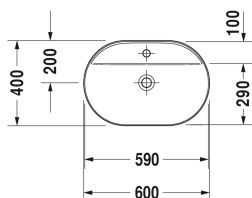

Vasque à poser # 038060..00 / 038060..00 / 038060..00

| < 600 mm > |

Vasque à poser	Dimension	Poids	Référence
meulée, sans trop-plein, avec plage de robinetterie, bonde avec enjoliveur en céramique incluse, fixations incluses, 600 mm			
Finitions			
00 Blanc 23 White/Grey Satin matt 26 White/White Satin Matt			
Variante			
● coloris intérieur Blanc, coloris extérieur Blanc	600 x 400 mm	10,500 kg	038060..00
● coloris intérieur Blanc, coloris extérieur Gris satiné	600 x 400 mm	10,500 kg	038060..00
● coloris intérieur Blanc, coloris extérieur Blanc satiné	600 x 400 mm	10,500 kg	038060..00
Infobox			
Fabriqué dans la masse spéciale DuraCeram, * Attention : pour l'installation de ce siphon merci de consulter les fiches techniques afin de déterminer la hauteur d'évacuation par rapport au sol fini			
Avec le traitement de surface WonderGliss, les céramiques sanitaires restent propres et belles pendant longtemps. Lorsque vous commandez WonderGliss, merci d'ajouter un "1" en onzième position de la référence.			
Siphon design		1,500 kg	005036
Produits assortis			
Meuble sous lavabo suspendu 1 casier coulissant, plan de toilette avec 1 découpe, pour 1 vasque à poser au centre, 800 x 550 mm			KT6694
Meuble sous lavabo suspendu 1 casier coulissant, plan de toilette avec 1 découpe, pour 1 vasque à poser au centre, 1000 x 550 mm	1000 x 550 mm		KT6695
Meuble sous lavabo suspendu 1 casier coulissant, plan de toilette avec 1 découpe, pour 1 vasque à poser au centre, 1200 x 550 mm	1200 x 550 mm		KT6696
Meuble sous lavabo suspendu 2 casiers coulissants, 1 plan de toilette avec 1 ou 2 découpes au choix, pour 1 ou 2 vasques à poser, 1400 x 550 mm	1400 x 550 mm		KT6697 B/L/R