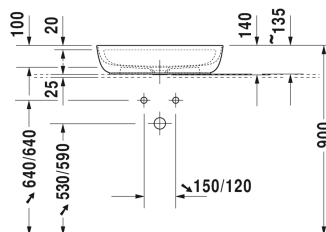

Vasque à poser # 038060..00 / 038060..00 / 038060..00

| < 600 mm > |

Vasque à poser	Dimension	Poids	Référence
meulée, sans trop-plein, avec plage de robinetterie, bonde avec enjoliveur en céramique incluse, fixations incluses, 600 mm			
Finitions			
00 Blanc 23 White/Grey Satin matt 26 White/White Satin Matt			
Variante			
● coloris intérieur Blanc, coloris extérieur Blanc	600 x 400 mm	10,500 kg	038060..00
● coloris intérieur Blanc, coloris extérieur Gris satiné	600 x 400 mm	10,500 kg	038060..00
● coloris intérieur Blanc, coloris extérieur Blanc satiné	600 x 400 mm	10,500 kg	038060..00
Infobox			
Fabriqué dans la masse spéciale DuraCeram, * Attention : pour l'installation de ce siphon merci de consulter les fiches techniques afin de déterminer la hauteur d'évacuation par rapport au sol fini			
Avec le traitement de surface WonderGliss, les céramiques sanitaires restent propres et belles pendant longtemps. Lorsque vous commandez WonderGliss, merci d'ajouter un "1" en onzième position de la référence.			
Siphon design		1,500 kg	005036
Produits assortis			
Meuble sous lavabo suspendu 1 casier coulissant, plan de toilette avec 1 découpe, pour 1 vasque à poser au centre, 800 x 550 mm			KT6694
Meuble sous lavabo suspendu 1 casier coulissant, plan de toilette avec 1 découpe, pour 1 vasque à poser au centre, 1000 x 550 mm	1000 x 550 mm		KT6695
Meuble sous lavabo suspendu 1 casier coulissant, plan de toilette avec 1 découpe, pour 1 vasque à poser au centre, 1200 x 550 mm	1200 x 550 mm		KT6696
Meuble sous lavabo suspendu 2 casiers coulissants, 1 plan de toilette avec 1 ou 2 découpes au choix, pour 1 ou 2 vasques à poser, 1400 x 550 mm	1400 x 550 mm		KT6697 B/L/R