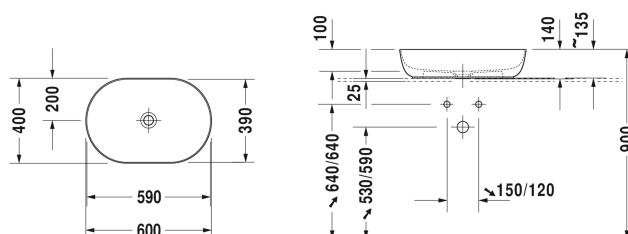

**Vasque à poser # 037960..00 / 037960..00 / 037960..00**

| &lt; 600 mm &gt; |

Vasque à poser	Dimension	Poids	Référence
meulée, sans trop-plein, sans plage de robinetterie, bonde avec enjoliveur en céramique incluse, fixations incluses, 600 mm			
<b>Finitions</b>			
00 Blanc 23 White/Grey Satin matt 26 White/White Satin Matt			
<b>Variante</b>			
☒ coloris intérieur Blanc, coloris extérieur Blanc	600 x 400 mm	8,900 kg	037960..00
☒ coloris intérieur Blanc, coloris extérieur Gris satiné	600 x 400 mm	8,900 kg	037960..00
☒ coloris intérieur Blanc, coloris extérieur Blanc satiné	600 x 400 mm	8,900 kg	037960..00
<b>Infobox</b>			
* Attention : pour l'installation de ce siphon merci de consulter les fiches techniques afin de déterminer la hauteur d'évacuation par rapport au sol fini, Fabriqué dans la masse spéciale DuraCeram			
Avec le traitement de surface WonderGliss, les céramiques sanitaires restent propres et belles pendant longtemps. Lorsque vous commandez WonderGliss, merci d'ajouter un "1" en onzième position de la référence.			
Siphon design		1,500 kg	005036
<b>Produits assortis</b>			
Meuble sous lavabo suspendu 1 casier coulissant, plan de toilette avec 1 découpe, pour 1 vasque à poser au centre, 800 x 550 mm			KT6694
Meuble sous lavabo suspendu 1 casier coulissant, plan de toilette avec 1 découpe, pour 1 vasque à poser au centre, 1000 x 550 mm	1000 x 550 mm		KT6695
Meuble sous lavabo suspendu 1 casier coulissant, plan de toilette avec 1 découpe, pour 1 vasque à poser au centre, 1200 x 550 mm	1200 x 550 mm		KT6696
Meuble sous lavabo suspendu 2 casiers coulissants, 1 plan de toilette avec 1 ou 2 découpes au choix, pour 1 ou 2 vasques à poser, 1400 x 550 mm	1400 x 550 mm		KT6697 B/L/R