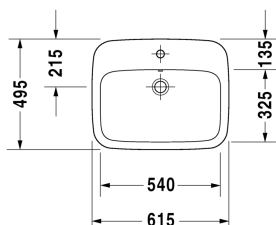

Vasque à encastrer # 0374620000

| < 615 mm > |

| Vasque à encastrer | Dimension | Poids | Référence |
|---|---------------|-----------|--------------|
| à encastrer par le dessus, avec trop-plein, avec plage de robinetterie, 615 mm | | | |
| Finitions | | | |
| 00 Blanc | | | |
| Variante | | | |
| ● | 615 x 495 mm | 12,500 kg | 0374620000 |
| Avec le traitement de surface WonderGliss, les céramiques sanitaires restent propres et belles pendant longtemps. Lorsque vous commandez WonderGliss, merci d'ajouter un "1" en onzième position de la référence. | | | |
| Produits assortis | | | |
| Meuble sous lavabo suspendu 1 casier coulissant, plan de toilette avec 1 découpe, pour 1 vasque à encastrer au centre, 800 x 550 mm | 800 x 550 mm | | KT6794 |
| Meuble sous lavabo suspendu 1 casier coulissant, plan de toilette avec 1 découpe, pour 1 vasque à encastrer au centre, 1000 x 550 mm | 1000 x 550 mm | | KT6795 |
| Meuble sous lavabo suspendu 1 casier coulissant, plan de toilette avec 1 découpe, pour 1 vasque à encastrer au centre, 1200 x 550 mm | 1200 x 550 mm | | KT6796 |
| Meuble sous lavabo suspendu 2 casiers coulissants, 1 plan de toilette avec 1 ou 2 découpes au choix, pour 1 ou 2 vasques à encastrer, 1400 x 550 mm | 1400 x 550 mm | | KT6797 B/L/R |
| Meuble sous lavabo suspendu 2 tiroirs, découpe pour siphon et cache métallique dans le tiroir du haut, plan de toilette avec 1 découpe, pour 1 vasque à encastrer au centre, 800 x 550 mm | 800 x 550 mm | | KT6754 |
| Meuble sous lavabo suspendu 2 tiroirs, découpe pour siphon et cache métallique dans le tiroir du haut, plan de toilette avec 1 découpe, pour 1 vasque à encastrer au centre, 1000 x 550 mm | 1000 x 550 mm | | KT6755 |
| Meuble sous lavabo suspendu 2 tiroirs, découpe pour siphon et cache métallique dans le tiroir du haut, plan de toilette avec 1 découpe, pour 1 vasque à encastrer au centre, 1200 x 550 mm | 1200 x 550 mm | | KT6756 |