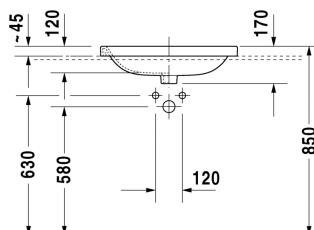

Vasque à encastrer # 0374620000

| < 615 mm > |

| Vasque à encastrer | Dimension | Poids | Référence |
|---|---------------|-----------|--------------|
| à encastrer par le dessus, avec trop-plein, avec plage de robinetterie, 615 mm | | | |
| Finitions | | | |
| 00 Blanc | | | |
| Variante | | | |
| ● | 615 x 495 mm | 12,500 kg | 0374620000 |
| Avec le traitement de surface WonderGliss, les céramiques sanitaires restent propres et belles pendant longtemps. Lorsque vous commandez WonderGliss, merci d'ajouter un "1" en onzième position de la référence. | | | |
| Produits assortis | | | |
| Meuble sous lavabo suspendu 1 casier coulissant, plan de toilette avec 1 découpe, pour 1 vasque à encastrer au centre, 800 x 550 mm | 800 x 550 mm | | KT6794 |
| Meuble sous lavabo suspendu 1 casier coulissant, plan de toilette avec 1 découpe, pour 1 vasque à encastrer au centre, 1000 x 550 mm | 1000 x 550 mm | | KT6795 |
| Meuble sous lavabo suspendu 1 casier coulissant, plan de toilette avec 1 découpe, pour 1 vasque à encastrer au centre, 1200 x 550 mm | 1200 x 550 mm | | KT6796 |
| Meuble sous lavabo suspendu 2 casiers coulissants, 1 plan de toilette avec 1 ou 2 découpes au choix, pour 1 ou 2 vasques à encastrer, 1400 x 550 mm | 1400 x 550 mm | | KT6797 B/L/R |
| Meuble sous lavabo suspendu 2 tiroirs, découpe pour siphon et cache métallique dans le tiroir du haut, plan de toilette avec 1 découpe, pour 1 vasque à encastrer au centre, 800 x 550 mm | 800 x 550 mm | | KT6754 |
| Meuble sous lavabo suspendu 2 tiroirs, découpe pour siphon et cache métallique dans le tiroir du haut, plan de toilette avec 1 découpe, pour 1 vasque à encastrer au centre, 1000 x 550 mm | 1000 x 550 mm | | KT6755 |
| Meuble sous lavabo suspendu 2 tiroirs, découpe pour siphon et cache métallique dans le tiroir du haut, plan de toilette avec 1 découpe, pour 1 vasque à encastrer au centre, 1200 x 550 mm | 1200 x 550 mm | | KT6756 |