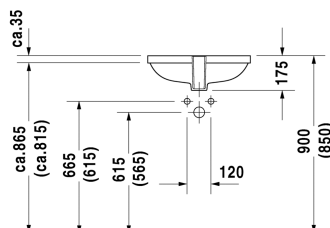

Vasque à encastrer # 0338490000

| < 495 mm > |

Vasque à encastrer	Dimension	Poids	Référence
à encastrer par le dessous, avec trop-plein, sans plage de robinetterie, fixations pour montage dans un plan en bois incluses, 495 mm			
Finitions			
00 Blanc			
Variante			
☒	495 x 290 mm	10,000 kg	0338490000
Infobox			
Pour les vasques à encastrer par le dessous les dimensions indiquées sont les dimensions intérieures			
Accessoires pour céramique			
Fixations pour montage avec un plan en pierre, (sauf # 046651)		0,200 kg	005028
Descriptif			
DURAVIT D-Code vasque à encastrer, Design by sieger design, pour montage par le dessous en céramique sanitaire, avec trop-plein, sans plage de robinetterie. Cuve de forme rectangulaire avec coins arrondis. Fixations pour le montage dans plan en bois incluses. Dimensions (LxPxH) 525x320x175mm. Blanc. Référence : 0338490000			

Vasque à encastrer # 0338560000

| < 560 mm > |

Vasque à encastrer	Dimension	Poids	Référence
à encastrer par le dessous, avec trop-plein, sans plage de robinetterie, fixations pour montage dans un plan en bois incluses, 560 mm			
Finitions			
00 Blanc			
Variante			
☒	560 x 400 mm	9,400 kg	0338560000
Infobox			
Pour les vasques à encastrer par le dessous les dimensions indiquées sont les dimensions intérieures			
Fixations pour montage avec un plan en pierre, (sauf # 046651)		0,200 kg	005028
Descriptif			
DURAVIT D-Code Vasque à encastrer, Design by sieger design, pour montage par le dessous, avec trop-plein, en céramique sanitaire, sans plage de robinetterie. Cuve rectangulaire avec coins arrondis, fixations pour montage dans un plan en bois incluses, Dimensions (LxPxH) : extérieures 590/580x430x190mm, intérieures 560/550x400mm. Blanc. Référence 0338560000			