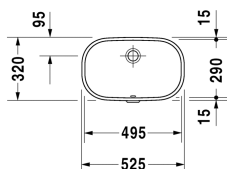

Vasque à encastrer # 0338490000

| < 495 mm > |

Vasque à encastrer	Dimension	Poids	Référence
à encastrer par le dessous, avec trop-plein, sans plage de robinetterie, fixations pour montage dans un plan en bois incluses, 495 mm			
Finitions			
00 Blanc			
Variante			
☒	495 x 290 mm	10,000 kg	0338490000
Infobox			
Pour les vasques à encastrer par le dessous les dimensions indiquées sont les dimensions intérieures			
Accessoires pour céramique			
Fixations pour montage avec un plan en pierre, (sauf # 046651)		0,200 kg	005028
Descriptif			
DURAVIT D-Code vasque à encastrer, Design by sieger design, pour montage par le dessous en céramique sanitaire, avec trop-plein, sans plage de robinetterie. Cuve de forme rectangulaire avec coins arrondis. Fixations pour le montage dans plan en bois incluses. Dimensions (LxPxH) 525x320x175mm. Blanc. Référence : 0338490000			

Vasque à encastrer # 0338560000

| < 560 mm > |

Vasque à encastrer	Dimension	Poids	Référence
à encastrer par le dessous, avec trop-plein, sans plage de robinetterie, fixations pour montage dans un plan en bois incluses, 560 mm			
Finitions			
00 Blanc			
Variante			
☒	560 x 400 mm	9,400 kg	0338560000
Infobox			
Pour les vasques à encastrer par le dessous les dimensions indiquées sont les dimensions intérieures			
Fixations pour montage avec un plan en pierre, (sauf # 046651)		0,200 kg	005028
Descriptif			
DURAVIT D-Code Vasque à encastrer, Design by sieger design, pour montage par le dessous, avec trop-plein, en céramique sanitaire, sans plage de robinetterie. Cuve rectangulaire avec coins arrondis, fixations pour montage dans un plan en bois incluses, Dimensions (LxPxH) : extérieures 590/580x430x190mm, intérieures 560/550x400mm. Blanc. Référence 0338560000			