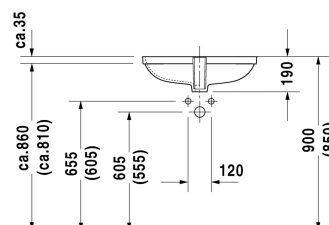

Vasque à encastrer # 0338490000

| < 495 mm > |

Vasque à encastrer	Dimension	Poids	Référence
à encastrer par le dessous, avec trop-plein, sans plage de robinetterie, fixations pour montage dans un plan en bois incluses, 495 mm			
Finitions			
00 Blanc			
Variante			
☒	495 x 290 mm	10,000 kg	0338490000
Infobox			
Pour les vasques à encastrer par le dessous les dimensions indiquées sont les dimensions intérieures			
Accessoires pour céramique			
Fixations pour montage avec un plan en pierre, (sauf # 046651)		0,200 kg	005028
Descriptif			
DURAVIT D-Code vasque à encastrer, Design by sieger design, pour montage par le dessous en céramique sanitaire, avec trop-plein, sans plage de robinetterie. Cuve de forme rectangulaire avec coins arrondis. Fixations pour le montage dans plan en bois incluses. Dimensions (LxPxH) 525x320x175mm. Blanc. Référence : 0338490000			

Vasque à encastrer # 0338560000

| < 560 mm > |

Vasque à encastrer	Dimension	Poids	Référence
à encastrer par le dessous, avec trop-plein, sans plage de robinetterie, fixations pour montage dans un plan en bois incluses, 560 mm			
Finitions			
00 Blanc			
Variante			
☒	560 x 400 mm	9,400 kg	0338560000
Infobox			
Pour les vasques à encastrer par le dessous les dimensions indiquées sont les dimensions intérieures			
Fixations pour montage avec un plan en pierre, (sauf # 046651)		0,200 kg	005028
Descriptif			
DURAVIT D-Code Vasque à encastrer, Design by sieger design, pour montage par le dessous, avec trop-plein, en céramique sanitaire, sans plage de robinetterie. Cuve rectangulaire avec coins arrondis, fixations pour montage dans un plan en bois incluses, Dimensions (LxPxH) : extérieures 590/580x430x190mm, intérieures 560/550x400mm. Blanc. Référence 0338560000			