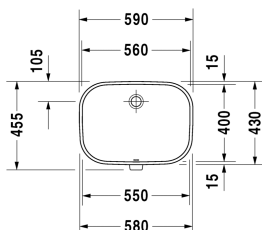

Vasque à encastrer # 0338490000

| < 495 mm > |

Vasque à encastrer	Dimension	Poids	Référence
à encastrer par le dessous, avec trop-plein, sans plage de robinetterie, fixations pour montage dans un plan en bois incluses, 495 mm			
Finitions			
00 Blanc			
Variante			
☒	495 x 290 mm	10,000 kg	0338490000
Infobox			
Pour les vasques à encastrer par le dessous les dimensions indiquées sont les dimensions intérieures			
Accessoires pour céramique			
Fixations pour montage avec un plan en pierre, (sauf # 046651)		0,200 kg	005028
Descriptif			
DURAVIT D-Code vasque à encastrer, Design by sieger design, pour montage par le dessous en céramique sanitaire, avec trop-plein, sans plage de robinetterie. Cuve de forme rectangulaire avec coins arrondis. Fixations pour le montage dans plan en bois incluses. Dimensions (LxPxH) 525x320x175mm. Blanc. Référence : 0338490000			

Vasque à encastrer # 0338560000

| < 560 mm > |

Vasque à encastrer	Dimension	Poids	Référence
à encastrer par le dessous, avec trop-plein, sans plage de robinetterie, fixations pour montage dans un plan en bois incluses, 560 mm			
Finitions			
00 Blanc			
Variante			
☒	560 x 400 mm	9,400 kg	0338560000
Infobox			
Pour les vasques à encastrer par le dessous les dimensions indiquées sont les dimensions intérieures			
Fixations pour montage avec un plan en pierre, (sauf # 046651)		0,200 kg	005028
Descriptif			
DURAVIT D-Code Vasque à encastrer, Design by sieger design, pour montage par le dessous, avec trop-plein, en céramique sanitaire, sans plage de robinetterie. Cuve rectangulaire avec coins arrondis, fixations pour montage dans un plan en bois incluses, Dimensions (LxPxH) : extérieures 590/580x430x190mm, intérieures 560/550x400mm. Blanc. Référence 0338560000			