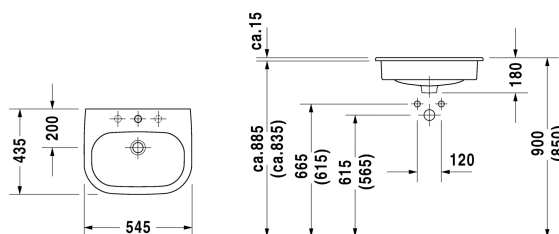

Vasque à encastrer # 0337540000

| < 545 mm > |

Vasque à encastrer	Dimension	Poids	Référence
à encastrer par le dessus, avec trop-plein, avec plage de robinetterie, 545 mm			
Finitions			
00 Blanc			
Variante			
●	545 x 435 mm	11,400 kg	0337540000
Produits assortis			
Meuble sous lavabo suspendu 1 casier coulissant, plan de toilette avec 1 découpe, pour 1 vasque à encastrer au centre, 800 x 550 mm	800 x 550 mm		KT6794
Meuble sous lavabo suspendu 1 casier coulissant, plan de toilette avec 1 découpe, pour 1 vasque à encastrer au centre, 1000 x 550 mm	1000 x 550 mm		KT6795
Meuble sous lavabo suspendu 1 casier coulissant, plan de toilette avec 1 découpe, pour 1 vasque à encastrer au centre, 1200 x 550 mm	1200 x 550 mm		KT6796
Meuble sous lavabo suspendu 2 casiers coulissants, 1 plan de toilette avec 1 ou 2 découpes au choix, pour 1 ou 2 vasques à encastrer, 1400 x 550 mm	1400 x 550 mm		KT6797 B/L/R
Meuble sous lavabo suspendu 2 tiroirs, découpe pour siphon et cache métallique dans le tiroir du haut, plan de toilette avec 1 découpe, pour 1 vasque à encastrer au centre, 800 x 550 mm	800 x 550 mm		KT6754
Meuble sous lavabo suspendu 2 tiroirs, découpe pour siphon et cache métallique dans le tiroir du haut, plan de toilette avec 1 découpe, pour 1 vasque à encastrer au centre, 1000 x 550 mm	1000 x 550 mm		KT6755
Meuble sous lavabo suspendu 2 tiroirs, découpe pour siphon et cache métallique dans le tiroir du haut, plan de toilette avec 1 découpe, pour 1 vasque à encastrer au centre, 1200 x 550 mm	1200 x 550 mm		KT6756
Meuble sous lavabo suspendu 4 tiroirs, découpe pour siphon et cache métallique dans le tiroir sous la céramique, 1 plan de toilette avec 1 ou 2 découpes au choix, pour 1 ou 2 vasques à encastrer, 1400 x 550 mm	1400 x 550 mm		KT6757 B/L/R
Meuble sous lavabo pour plan de toilette Compact 1 casier coulissant, 700 x 478 mm	700 x 478 mm		DS5301