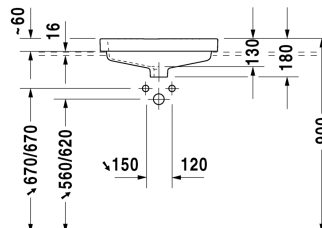

Vasque à encastrer # 0315550000

| < 550 mm > |

Vasque à encastrer	Dimension	Poids	Référence
à encastrer par le dessus, avec trop-plein, avec plage de robinetterie, 550 mm			
Finitions			
00 Blanc			
Variante			
●	550 x 465 mm	12,700 kg	0315550000
Avec le traitement de surface WonderGliss, les céramiques sanitaires restent propres et belles pendant longtemps. Lorsque vous commandez WonderGliss, merci d'ajouter un "1" en onzième position de la référence.			
Produits assortis			
Meuble sous lavabo suspendu 1 casier coulissant, plan de toilette avec 1 découpe, pour 1 vasque à encastrer au centre, 800 x 550 mm	800 x 550 mm		KT6794
Descriptif			
Vasque à encastrer par le dessus, avec trop-plein, en céramique sanitaire, avec plage pour robinetterie. Vasque rectangulaire. Dimensions (LxPxH) 550x465x180mm. Coloris blanc. Référence pour robinet monotrou : 0315550000 Référence pour robinet trois trous: 0315550030			