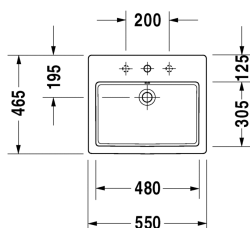

Vasque à encastrer # 0315550000

| < 550 mm > |

Vasque à encastrer	Dimension	Poids	Référence
à encastrer par le dessus, avec trop-plein, avec plage de robinetterie, 550 mm			
Finitions			
00 Blanc			
Variante			
●	550 x 465 mm	12,700 kg	0315550000
Avec le traitement de surface WonderGliss, les céramiques sanitaires restent propres et belles pendant longtemps. Lorsque vous commandez WonderGliss, merci d'ajouter un "1" en onzième position de la référence.			
Produits assortis			
Meuble sous lavabo suspendu 1 casier coulissant, plan de toilette avec 1 découpe, pour 1 vasque à encastrer au centre, 800 x 550 mm	800 x 550 mm		KT6794
Descriptif			
Vasque à encastrer par le dessus, avec trop-plein, en céramique sanitaire, avec plage pour robinetterie. Vasque rectangulaire. Dimensions (LxPxH) 550x465x180mm. Coloris blanc. Référence pour robinet monotrou : 0315550000 Référence pour robinet trois trous: 0315550030			