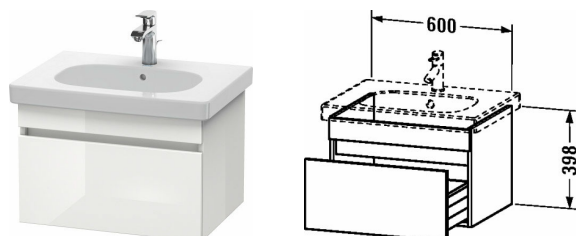

Noyer Foncé

Blanc Brillant

Chêne naturel

Blanc mat

Gris beton

Meuble sous lavabo suspendu # DS8056 / DS8056 / DS8056 / DS8056 / DS8056 / DS8056 / DS8056 / DS8056

| < 600 mm > |

Meuble sous lavabo suspendu	Dimension	Poids	Référence
1 casier coulissant, pour D-Code # 034265			
Finitions			
M07 Concrete Grey Matt Décor M18 Blanc mat Décor M21 Walnut Dark Décor M22 Blanc brillant (Décor) M30 Natural Oak M31 Pine Silver Décor M43 Basalte mat Décor			
Variante			
	600 x 453 mm		DS8056
	600 x 453 mm		DS8056
	600 x 453 mm		DS8056
	600 x 453 mm		DS8056
	600 x 453 mm		DS8056
	600 x 453 mm		DS8056
	600 x 453 mm		DS8056
Infobox			
# DS 8056, DS 8057, DS 8058, DS 8059 sont des articles disponibles en stock : 07- Gris béton, 18- Blanc mat, 21- Noyer foncé , 22 - Blanc brillant, 30- Chêne naturel. Pas en Bi-Color. Prix spéciaux tarif Duravit Tunisie			
Produits assortis			
Lavabo, lavabo pour meuble avec trop-plein, avec plage de robinetterie, dessous émaillé, 650 x 485 mm	650 x 485 mm		034265