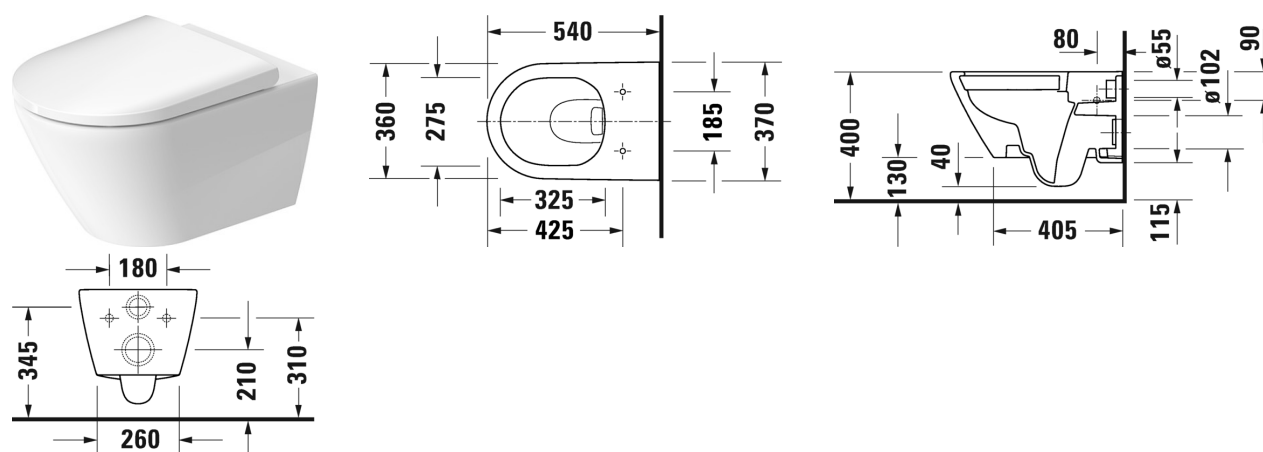

**Cuvette suspendue Duravit Rimless® # 257709..00 / 257709..00**

| &lt; 370 mm &gt; |

Cuvette suspendue Duravit Rimless®	Dimension	Poids	Référence
rimless, à fond creux, système Durafix inclus			
<b>Finitions</b>			
00 Blanc 20 HygieneGlaze (un émail céramique aux propriétés antibactériennes quasi illimitées dans le temps)			
<b>Variante</b>			
♣ 4,5 L	370 x 540 mm	23,200 kg	257709..00
♣ 4,5 L	370 x 540 mm	23,200 kg	257709..00
<b>Infobox</b>			
Système Durafix pour fixation invisible inclus dans la livraison			
Avec le traitement de surface WonderGliss, les céramiques sanitaires restent propres et belles pendant longtemps. Lorsque vous commandez WonderGliss, merci d'ajouter un "1" en onzième position de la référence.			
<b>Accessoires pour céramique</b>			
Fixations pour bidet et cuvette suspendus	Ø 12 x 180 mm	0,200 kg	006500
Set d'isolation acoustique			Schallschutz-Set 005090
<b>Produits assortis</b>			
Abattant charnières inox, sans amortisseur de fermeture,			002161
Abattant amovible, charnières inox, avec amortisseur de fermeture,			002169

Cuvette suspendue Duravit Rimless® # 257709..00 / 257709..00

|< 370 mm >|