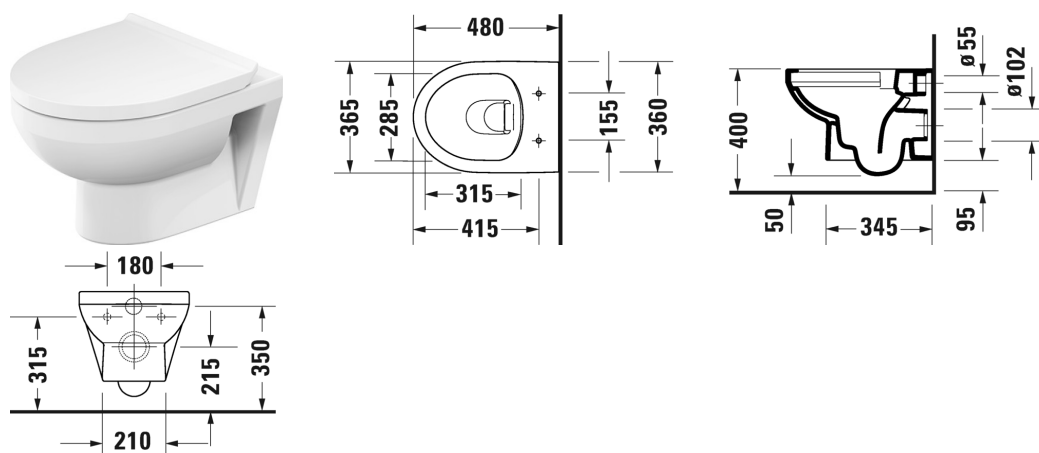

**Cuvette suspendue Compact Duravit Rimless® # 257509..002 / 257509..002**

| < 365 mm > |

Cuvette suspendue Compact Duravit Rimless®	Dimension	Poids	Référence
rimless, à fond creux			
<b>Finitions</b>			
00 Blanc 20 HygieneGlaze (un émail céramique aux propriétés antibactériennes quasi illimitées dans le temps)			
<b>Variante</b>			
♣ 4,5 L	365 x 480 mm	20,500 kg	257509..002
♣ 4,5 L	365 x 480 mm	20,500 kg	257509..002
<b>Infobox</b>			
Le montage d'un abattant standard est également possible			
Set d'isolation acoustique			Schallschutz-Set 005090
Fixations pour bidet et cuvette suspendus		Ø 12 x 180 mm	0,200 kg 006500
<b>Produits assortis</b>			
Abattant charnières inox, sans amortisseur de fermeture,			002611
Abattant charnières inox, avec amortisseur de fermeture,			002619