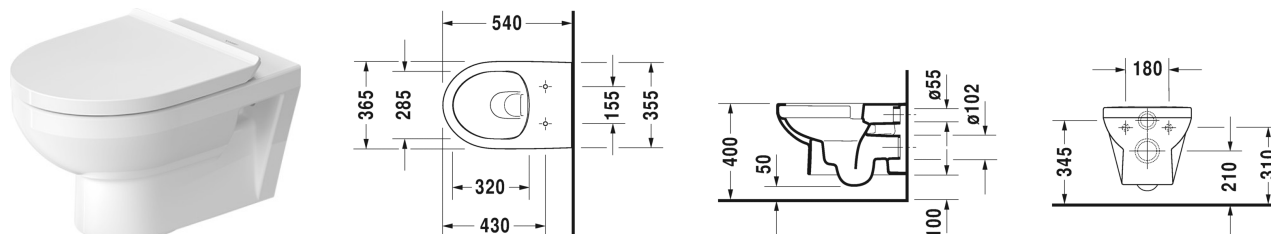

**Cuvette suspendue Duravit Rimless® # 256209..002 / 256209..002**

| < 365 mm > |

Cuvette suspendue Duravit Rimless®	Dimension	Poids	Référence
rimless, à fond creux			
<b>Finitions</b>			
00 Blanc 20 HygieneGlaze (un émail céramique aux propriétés antibactériennes quasi illimitées dans le temps)			
<b>Variante</b>			
● 4,5 L	365 x 540 mm	23,000 kg	256209..002
● 4,5 L	365 x 540 mm	23,000 kg	256209..002
<b>Infobox</b>			
Le montage d'un abattant standard est également possible			
<b>Accessoires pour céramique</b>			
Fixations pour bidet et cuvette suspendus	Ø 12 x 180 mm	0,200 kg	006500
Set d'isolation acoustique			Schallschutz-Set 005090
<b>Produits assortis</b>			
Abattant charnières inox, avec amortisseur de fermeture,			002079
Abattant charnières inox, sans amortisseur de fermeture,			002071