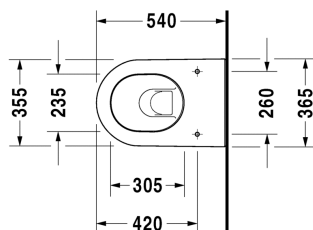

**Cuvette suspendue # 2545090000**

| &lt; 370 mm &gt; |

Cuvette suspendue	Dimension	Poids	Référence
à fond creux, système Durafix inclus			
<b>Finitions</b>			
00 Blanc			
<b>Variante</b>			
💧 4,5 L	370 x 540 mm	23,300 kg	2545090000
<b>Infobox</b>			
Système Durafix pour fixation invisible inclus dans la livraison			
<b>Accessoires pour céramique</b>			
Fixations pour bidet et cuvette suspendus	Ø 12 x 180 mm	0,200 kg	006500
Set d'isolation acoustique			Schallschutz-Set 005090
<b>Produits assortis</b>			
Abattant charnières inox, amovible, avec amortisseur de fermeture,			006989
Abattant charnières inox, sans amortisseur de fermeture,			006981