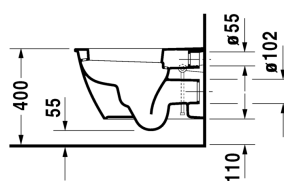

**Cuvette suspendue # 2545090000**

| &lt; 370 mm &gt; |

Cuvette suspendue	Dimension	Poids	Référence
à fond creux, système Durafix inclus			
<b>Finitions</b>			
00 Blanc			
<b>Variante</b>			
💧 4,5 L	370 x 540 mm	23,300 kg	2545090000
<b>Infobox</b>			
Système Durafix pour fixation invisible inclus dans la livraison			
<b>Accessoires pour céramique</b>			
Fixations pour bidet et cuvette suspendus	Ø 12 x 180 mm	0,200 kg	006500
Set d'isolation acoustique			Schallschutz-Set 005090
<b>Produits assortis</b>			
Abattant charnières inox, amovible, avec amortisseur de fermeture,			006989
Abattant charnières inox, sans amortisseur de fermeture,			006981