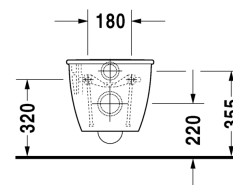

**Cuvette suspendue # 2545090000**

| &lt; 370 mm &gt; |

Cuvette suspendue	Dimension	Poids	Référence
à fond creux, système Durafix inclus			
<b>Finitions</b>			
00 Blanc			
<b>Variante</b>			
💧 4,5 L	370 x 540 mm	23,300 kg	2545090000
<b>Infobox</b>			
Système Durafix pour fixation invisible inclus dans la livraison			
<b>Accessoires pour céramique</b>			
Fixations pour bidet et cuvette suspendus	Ø 12 x 180 mm	0,200 kg	006500
Set d'isolation acoustique			Schallschutz-Set 005090
<b>Produits assortis</b>			
Abattant charnières inox, amovible, avec amortisseur de fermeture,			006989
Abattant charnières inox, sans amortisseur de fermeture,			006981