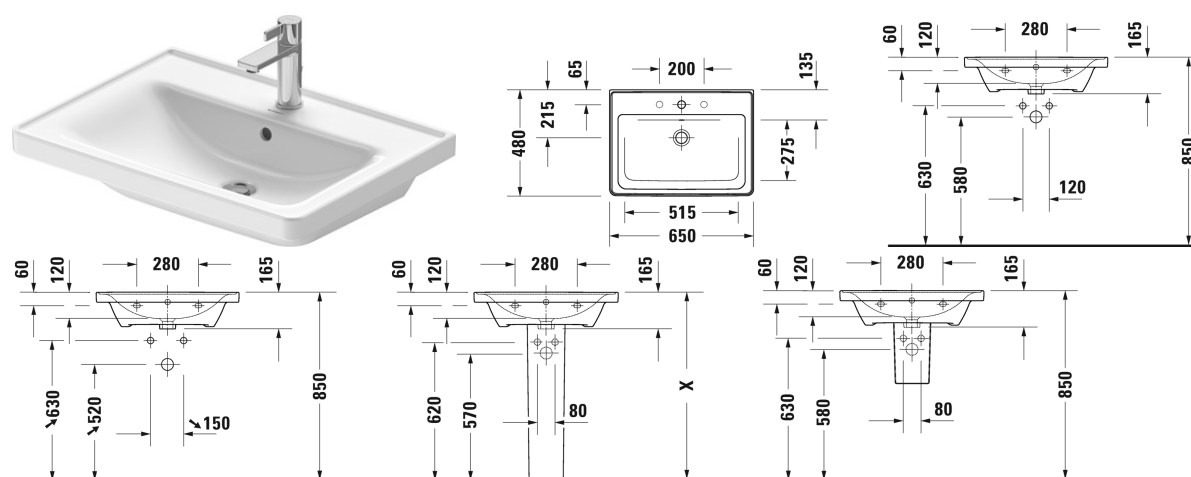

Lavabo, lavabo pour meuble # 2367650000 / 2367650060

| < 650 mm > |

Lavabo, lavabo pour meuble	Dimension	Poids	Référence
avec trop-plein, avec plage de robinetterie, dessous émaillé, 650 mm			
Finitions			
00 Blanc			
Variante			
●	650 x 480 mm	20,000 kg	2367650000
☒	650 x 480 mm	20,000 kg	2367650060
Avec le traitement de surface WonderGliss, les céramiques sanitaires restent propres et belles pendant longtemps. Lorsque vous commandez WonderGliss, merci d'ajouter un "1" en onzième position de la référence.			
Bonde push-open pour lavabos avec trop-plein		0,400 kg	005052
Siphon design		1,500 kg	005036
Siphon pour lavabo avec tuyau d'évacuation rallongé 300 mm	1 1/4" mm	0,600 kg	005026
Produits assortis			
Meuble sous lavabo suspendu 1 tiroir, 1 casier coulissant, découpe pour siphon et cache métallique dans le tiroir du haut, pour D-Neo # 236765, 634 x 452 mm	634 x 452 mm		DE4354
Meuble sous lavabo suspendu 1 casier coulissant, pour D-Neo # 236765, 634 x 452 mm	634 x 452 mm		DE4254
Meuble sous lavabo suspendu 1 casier coulissant, pour D-Neo # 236765, 634 x 455 mm	634 x 455 mm		K25082